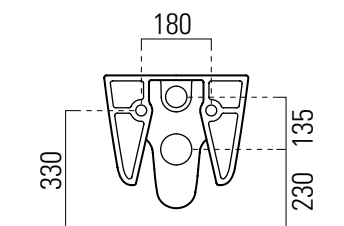

Sand

55×37 swirlflush

Wc
54,5×37 cm
20,5 kg

Wc sospeso swirlflush con sistema di fissaggio dal basso.
Wall-hung wc swirlflush installation with concealed fastening.

Colori - Colours	Codici - Codes	Fori - Tapholes
<input type="radio"/> Bianco lucido - White glossy	9015 11	-

Sand

55×37

Bidet
54,5×37 cm
17,3 kg

BIDET SOSPESO monoforo con foro troppo-pieno e sistema di fissaggio dal basso.

WALL-HUNG BIDET single taphole, with overflow and concealed fastening.

Colori - Colours	Codici - Codes	Fori - Tapholes
<input type="radio"/> Bianco lucido - White glossy	9065111	monoforo / one taphole fitting