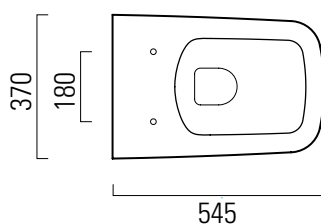

Sand

55×37 swirlflush

Wc
54,5×37 cm
20,5 kg

Wc sospeso swirlflush con sistema di fissaggio dal basso.
Wall-hung wc swirlflush installation with concealed fastening.

Colori - Colours	Codici - Codes	Fori - Tapholes
<input type="radio"/> Bianco lucido - White glossy	9015 11	-

Sand

55×37

Bidet
54,5×37 cm
17,3 kg

BIDET SOSPESO monoforo con foro troppo-pieno e sistema di fissaggio dal basso.

WALL-HUNG BIDET single taphole, with overflow and concealed fastening.

Colori - Colours	Codici - Codes	Fori - Tapholes
<input type="radio"/> Bianco lucido - White glossy	9065111	monoforo / one taphole fitting