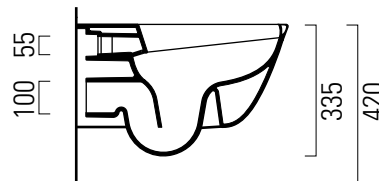

Sand

55×37 swirlflush

Wc
54,5×37 cm
20,5 kg

Wc sospeso swirlflush con sistema di fissaggio dal basso.
Wall-hung wc swirlflush installation with concealed fastening.

Colori - Colours	Codici - Codes	Fori - Tapholes
<input type="radio"/> Bianco lucido - White glossy	9015 11	-

Sand

55×37

Bidet
54,5×37 cm
17,3 kg

BIDET SOSPESO monoforo con foro troppo-pieno e sistema di fissaggio dal basso.

WALL-HUNG BIDET single taphole, with overflow and concealed fastening.

Colori - Colours	Codici - Codes	Fori - Tapholes
<input type="radio"/> Bianco lucido - White glossy	9065111	monoforo / one taphole fitting