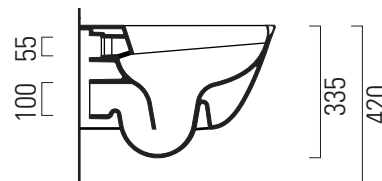

Sand

50×37 swirlflush

Wc
50×37 cm
21,3 kg

Wc sospeso swirlflush con sistema di fissaggio dal basso.

Wall-hung wc swirlflush installation with concealed fastening.

Colori - Colours	Codici - Codes	Fori - Tapholes
<input type="radio"/> Bianco lucido - White glossy	9016 11	-

Sand

50×37

Bidet
50×37 cm
15,9 kg

BIDET SOSPESO monoforo con foro troppo-pieno e sistema di fissaggio dal basso.

WALL-HUNG BIDET single taphole, with over-flow and concealed fastening.

Colori - Colours	Codici - Codes	Fori - Tapholes
<input type="radio"/> Bianco lucido - White glossy	9064111	monoforo / one taphole fitting