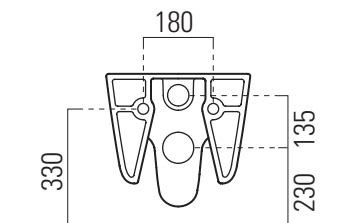

Sand

50×37 swirlflush

Wc
50×37 cm
21,3 kg

Wc sospeso swirlflush con sistema di fissaggio dal basso.

Wall-hung wc swirlflush installation with concealed fastening.

Colori - Colours	Codici - Codes	Fori - Tapholes
<input type="radio"/> Bianco lucido - White glossy	9016 11	-

Sand

50×37

Bidet
50×37 cm
15,9 kg

BIDET SOSPESO monoforo con foro troppo-pieno e sistema di fissaggio dal basso.

WALL-HUNG BIDET single taphole, with over-flow and concealed fastening.

Colori - Colours	Codici - Codes	Fori - Tapholes
<input type="radio"/> Bianco lucido - White glossy	9064111	monoforo / one taphole fitting