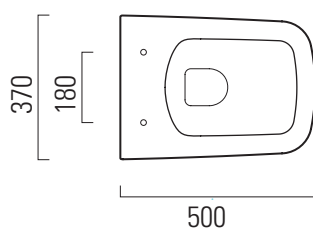

Sand

50×37 swirlflush

Wc
50×37 cm
21,3 kg

Wc sospeso swirlflush con sistema di fissaggio dal basso.

Wall-hung wc swirlflush installation with concealed fastening.

Colori - Colours	Codici - Codes	Fori - Tapholes
<input type="radio"/> Bianco lucido - White glossy	9016 11	-

Sand

50×37

Bidet
50×37 cm
15,9 kg

BIDET SOSPESO monoforo con foro troppo-pieno e sistema di fissaggio dal basso.

WALL-HUNG BIDET single taphole, with over-flow and concealed fastening.

Colori - Colours	Codici - Codes	Fori - Tapholes
<input type="radio"/> Bianco lucido - White glossy	9064111	monoforo / one taphole fitting