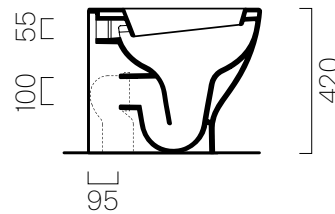

City pro

48×35

Wc
48×35 cm
22,5 kg

Wc con scarico a parete trasformabile a pavimento tramite curva tecnica non a corredo.

Wc with horizontal outlet convertible to floor outlet with a pipe fitting, not included.

Colori - Colours	Codici - Codes	Fori - Tapholes
<input type="radio"/> Bianco lucido - White glossy	911911	-

Raccordi di scarico - Flushing connections	Codici - Codes	Interasse - Distance
	MCURVA	* 95 mm
	MCURVA90	* 65 mm

City pro

48×35

Bidet
48×35 cm
20 kg

Bidet monoforo.
Bidet single taphole.

Colori - Colours	Codici - Codes	Fori - Tapholes
<input type="radio"/> Bianco lucido - White glossy	9169111	monoforo / one taphole fitting