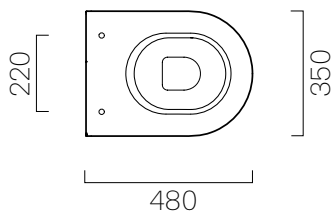

City pro

48×35

Wc
48×35 cm
22,5 kg

Wc con scarico a parete trasformabile a pavimento tramite curva tecnica non a corredo.

Wc with horizontal outlet convertible to floor outlet with a pipe fitting, not included.

Colori - Colours	Codici - Codes	Fori - Tapholes
<input type="radio"/> Bianco lucido - White glossy	911911	-

Raccordi di scarico - Flushing connections	Codici - Codes	Interasse - Distance
	MCURVA	* 95 mm
	MCURVA90	* 65 mm

City pro

48×35

Bidet
48×35 cm
20 kg

Bidet monoforo.
Bidet single taphole.

Colori - Colours	Codici - Codes	Fori - Tapholes
<input type="radio"/> Bianco lucido - White glossy	9169111	monoforo / one taphole fitting