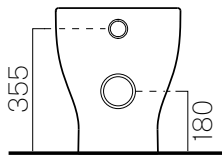

City pro

48×35

Wc
48×35 cm
22,5 kg

Wc con scarico a parete trasformabile a pavimento tramite curva tecnica non a corredo.

Wc with horizontal outlet convertible to floor outlet with a pipe fitting, not included.

Colori - Colours	Codici - Codes	Fori - Tapholes
<input type="radio"/> Bianco lucido - White glossy	911911	-

Raccordi di scarico - Flushing connections	Codici - Codes	Interasse - Distance
	MCURVA	* 95 mm
	MCURVA90	* 65 mm

City pro

48×35

Bidet
48×35 cm
20 kg

Bidet monoforo.
Bidet single taphole.

Colori - Colours	Codici - Codes	Fori - Tapholes
<input type="radio"/> Bianco lucido - White glossy	9169111	monoforo / one taphole fitting