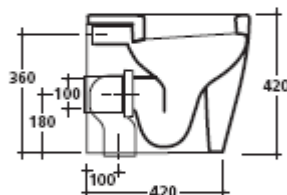

**Art. 9909**

Vaso con scarico universale "S/P".

W.c. with floor/wall draining.

Inodoro para tanque alto salida horizontal o vertical.

Kg. 26

## XES

Art. 9908  
 Bidet monoforo.  
*one hole bidet.*  
*Bidé 1 orificio.*

Kg. 23