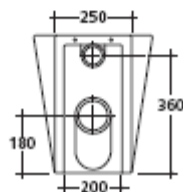

**Art. 9909**

Vaso con scarico universale "S/P".

W.c. with floor/wall draining.

Inodoro para tanque alto salida horizontal o vertical.

Kg. 26

## XES

Art. 9908  
 Bidet monoforo.  
*one hole bidet.*  
*Bidé 1 orificio.*

Kg. 23