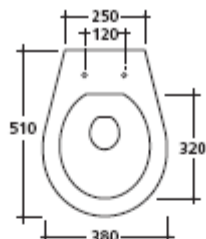

**Art. 9909**

Vaso con scarico universale "S/P".

W.c. with floor/wall draining.

Inodoro para tanque alto salida horizontal o vertical.

Kg. 26

## XES

Art. 9908  
 Bidet monoforo.  
*one hole bidet.*  
*Bidé 1 orificio.*

Kg. 23