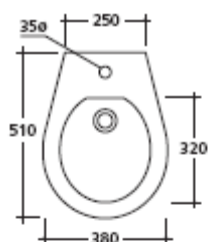

**Art. 9909**

Vaso con scarico universale "S/P".

W.c. with floor/wall draining.

Inodoro para tanque alto salida horizontal o vertical.

Kg. 26

## XES

Art. 9908  
 Bidet monoforo.  
*one hole bidet.*  
*Bidé 1 orificio.*

Kg. 23