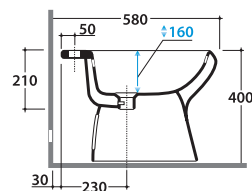

ARIANNA BIDET MONOFORO A5009.BI

CE EN 997:2015

GLOBO

Cod. **A5009.BI**

Bidet a terra monoforo 55.38 h40 cm. Installazione distanziata da parete.

Completo di fissaggi. Peso 16 Kg

Floor mounted bidet 55.38 h40 cm. Wall spaced installation.

Fixing kit included. Weight 16 Kg

Cod. **FI012BI**

Piletta up and down con tappo in ceramica per bidet. Peso 0,5 Kg

Push open valve drain with ceramic top for bidet. Weight 0,5 Kg

Cod. **FI012CR**

Piletta cromata up and down per per bidet. Peso 0,5 Kg

Push open chromed valve drain for bidet. Weight 0,5 Kg