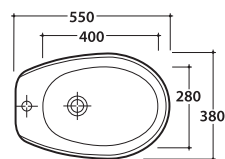

ARIANNA BIDET MONOFORO A5009.BI

CE EN 997:2015

GLOBO

Cod. **A5009.BI**

Bidet a terra monoforo 55.38 h40 cm. Installazione distanziata da parete.

Completo di fissaggi. Peso 16 Kg

Floor mounted bidet 55.38 h40 cm. Wall spaced installation.

Fixing kit included. Weight 16 Kg

Cod. **FI012BI**

Piletta up and down con tappo in ceramica per bidet. Peso 0,5 Kg

Push open valve drain with ceramic top for bidet. Weight 0,5 Kg

Cod. **FI012CR**

Piletta cromata up and down per per bidet. Peso 0,5 Kg

Push open chromed valve drain for bidet. Weight 0,5 Kg