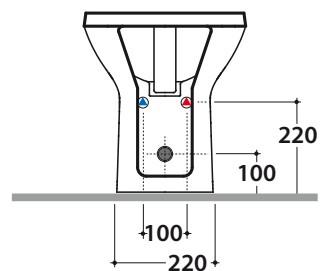

ARIANNA2 VASO BIDET A5N09.BI

GLOBO

Cod. **A5N09.BI**

Bidet a terra monoforo cm 48. Installazione distanziata da parete. Peso 20 kg.
Floor mounted bidet cm 48. Wall spaced installation. Weight 20 kg.