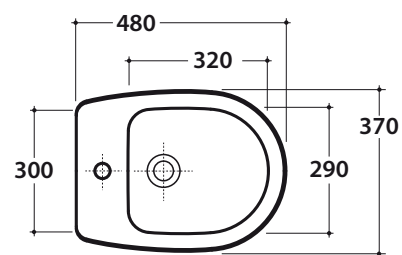

ARIANNA2 VASO BIDET A5N09.BI

GLOBO

Cod. **A5N09.BI**

Bidet a terra monoforo cm 48. Installazione distanziata da parete. Peso 20 kg.
Floor mounted bidet cm 48. Wall spaced installation. Weight 20 kg.