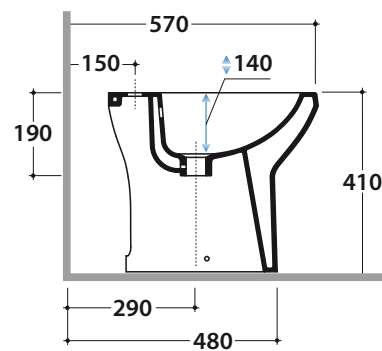

ARIANNA2 VASO BIDET A5N09.BI

GLOBO

Cod. **A5N09.BI**

Bidet a terra monoforo cm 48. Installazione distanziata da parete. Peso 20 kg.
Floor mounted bidet cm 48. Wall spaced installation. Weight 20 kg.