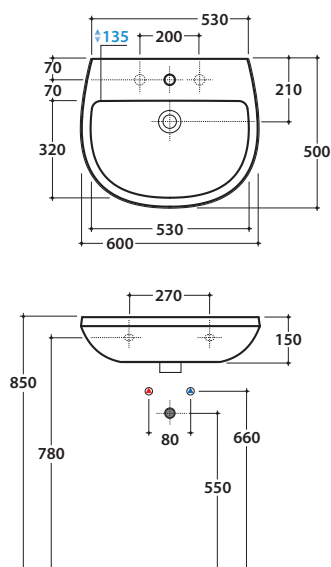

ARIANNA2 LAVABO A5N60.BI

GLOBO

Cod. **A5N60.BI**

Lavabo 60 monoforo predisposto a tre fori diaframmati. Con foro troppo pieno. Installazione sospesa, su colonna e su colonna sospesa. Peso 17 kg

Basin 60 cm one hole, arranged for three tap holes. Provided with overflow. Wall-hung mounted, installation on pedestal and semipedestal. Weight 17 kg.

Cod. **LE005.BI**

Colonna a terra. Peso 12 kg

Pedestal floor mounted. Weight 12 kg.

Cod. **ALS05.BI**

Semicolonna sospesa. Peso 8 kg

Semipedestal wall-hung. Weight 8 kg.