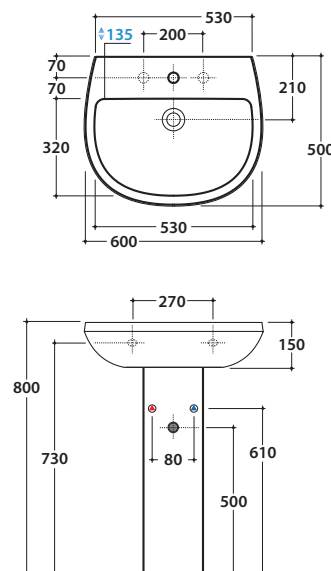

ARIANNA2 LAVABO A5N60.BI

GLOBO

Cod. **A5N60.BI**

Lavabo 60 monoforo predisposto a tre fori diaframmati. Con foro troppo pieno. Installazione sospesa, su colonna e su colonna sospesa. Peso 17 kg

Basin 60 cm one hole, arranged for three tap holes. Provided with overflow. Wall-hung mounted, installation on pedestal and semipedestal. Weight 17 kg.

Cod. **LE005.BI**

Colonna a terra. Peso 12 kg

Pedestal floor mounted. Weight 12 kg.

Cod. **ALS05.BI**

Semicolonna sospesa. Peso 8 kg

Semipedestal wall-hung. Weight 8 kg.