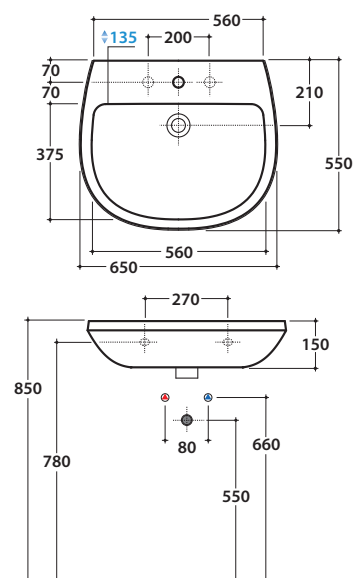

ARIANNA2 LAVABO A5N65.BI

GLOBO

Cod. **A5N65.BI**

Lavabo 65 monoforo predisposto a tre fori diaframmati. Con foro troppo pieno. Installazione sospesa, su colonna e su colonna sospesa. Peso 20 kg.

Basin 65 cm one hole, arranged for three tap holes. Provided with overflow. Wall-hung mounted, installation on pedestal and semipedestal. Weight 20 kg.

Cod. **LE005.BI**

Colonna a terra. Peso 12 kg.

Pedestal floor mounted. Weight 12 kg.

Cod. **ALS05.BI**

Semicolonna sospesa. Peso 8 kg.

Semipedestal wall-hung. Weight 8 kg.