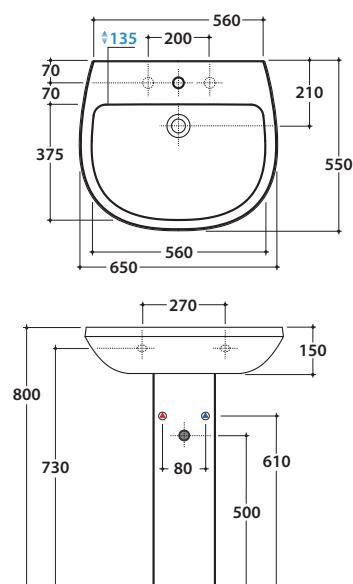

ARIANNA2 LAVABO A5N65.BI

GLOBO

Cod. **A5N65.BI**

Lavabo 65 monoforo predisposto a tre fori diaframmati. Con foro troppo pieno. Installazione sospesa, su colonna e su colonna sospesa. Peso 20 kg.

Basin 65 cm one hole, arranged for three tap holes. Provided with overflow. Wall-hung mounted, installation on pedestal and semipedestal. Weight 20 kg.

Cod. **LE005.BI**

Colonna a terra. Peso 12 kg.

Pedestal floor mounted. Weight 12 kg.

Cod. **ALS05.BI**

Semicolonna sospesa. Peso 8 kg.

Semipedestal wall-hung. Weight 8 kg.