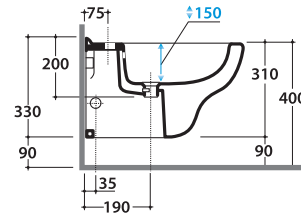

ARIANNA BIDET A5S09.BI

GLOBO

Cod. **A5S09.BI**

Bidet sospeso monoforo.

Wall-hung bidet one hole.