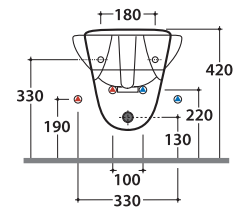

ARIANNA BIDET A5S09.BI

GLOBO

Cod. **A5S09.BI**

Bidet sospeso monoforo.

Wall-hung bidet one hole.