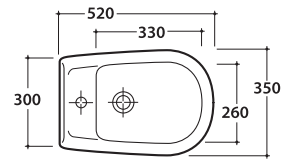

ARIANNA BIDET A5S09.BI

GLOBO

Cod. **A5S09.BI**

Bidet sospeso monoforo.

Wall-hung bidet one hole.