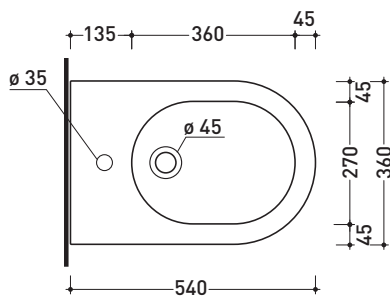

AP218

Bidet sospeso monoforo (completo di kit fissaggio art. 9004)

• CON TROPPOPIENO

Complementi: **Rubinetti bidet linea ONE - NOKE' - SI - FOLD**
Accessori linea TWO - HOOP - NOKE' - FOLD

Accessori tecnici: **Staffa di fissaggio universale per vasi e bidet sospesi (41/P)**
Sifone ribassato cromo (SIFB/CR)
Piletta Stop & Go (PLSG)
Piletta Stop & Go in ceramica (PLCE)
Set 2 pezzi rubinetto filtro cromo (RF026)

Dim. Imballo | Peso **17,5 kg** | Pz. Pallet n° **18**

CE UNI EN 14528 - CL20 Dop-No14528

vista zenitale / zenital view

vista laterale / lateral view

sezione longitudinale / section

vista retro / back view

dimensioni in mm

Le misure dimensionali riportate hanno una tolleranza del 2%

CERAMICA: finiture lucide

finiture opache