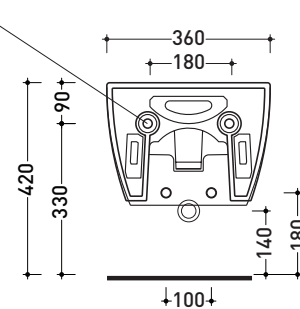

AP218

Bidet sospeso monoforo (completo di kit fissaggio art. 9004)

• CON TROPPOPIENO

Complementi: **Rubinetti bidet linea ONE - NOKE' - SI - FOLD**
Accessori linea TWO - HOOP - NOKE' - FOLD

Accessori tecnici: **Staffa di fissaggio universale per vasi e bidet sospesi (41/P)**
Sifone ribassato cromo (SIFB/CR)
Piletta Stop & Go (PLSG)
Piletta Stop & Go in ceramica (PLCE)
Set 2 pezzi rubinetto filtro cromo (RF026)

Dim. Imballo | Peso **17,5 kg** | Pz. Pallet n° **18**

CE UNI EN 14528 - CL20 Dop-No14528

vista zenitale / zenital view

vista laterale / lateral view

sezione longitudinale / section

vista retro / back view

dimensioni in mm

Le misure dimensionali riportate hanno una tolleranza del 2%

CERAMICA: finiture lucide

finiture opache