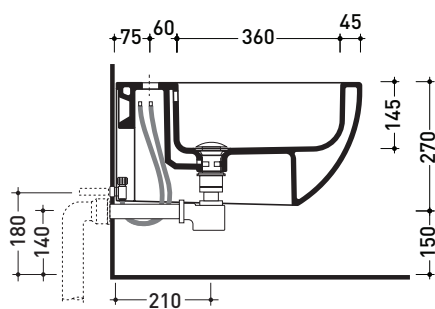

AP218

Bidet sospeso monoforo (completo di kit fissaggio art. 9004)

• CON TROPPOPIENO

Complementi: **Rubinetti bidet linea ONE - NOKE' - SI - FOLD**
Accessori linea TWO - HOOP - NOKE' - FOLD

Accessori tecnici: **Staffa di fissaggio universale per vasi e bidet sospesi (41/P)**
Sifone ribassato cromo (SIFB/CR)
Piletta Stop & Go (PLSG)
Piletta Stop & Go in ceramica (PLCE)
Set 2 pezzi rubinetto filtro cromo (RF026)

Dim. Imballo | Peso **17,5 kg** | Pz. Pallet n° **18**

CE UNI EN 14528 - CL20 Dop-No14528

vista zenitale / zenital view

vista laterale / lateral view

sezione longitudinale / section

vista retro / back view

dimensioni in mm

Le misure dimensionali riportate hanno una tolleranza del 2%

CERAMICA: finiture lucide

finiture opache