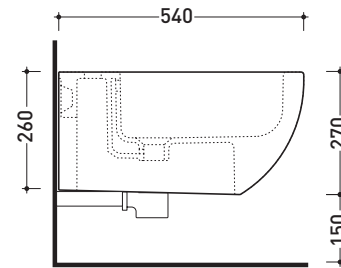

AP218

Bidet sospeso monoforo (completo di kit fissaggio art. 9004)

• CON TROPPOPIENO

Complementi: **Rubinetti bidet linea ONE - NOKE' - SI - FOLD**
Accessori linea TWO - HOOP - NOKE' - FOLD

Accessori tecnici: **Staffa di fissaggio universale per vasi e bidet sospesi (41/P)**
Sifone ribassato cromo (SIFB/CR)
Piletta Stop & Go (PLSG)
Piletta Stop & Go in ceramica (PLCE)
Set 2 pezzi rubinetto filtro cromo (RF026)

Dim. Imballo | Peso **17,5 kg** | Pz. Pallet n° **18**

CE UNI EN 14528 - CL20 Dop-No14528

vista zenitale / zenital view

vista laterale / lateral view

sezione longitudinale / section

vista retro / back view

dimensioni in mm

Le misure dimensionali riportate hanno una tolleranza del 2%

CERAMICA: finiture lucide

finiture opache