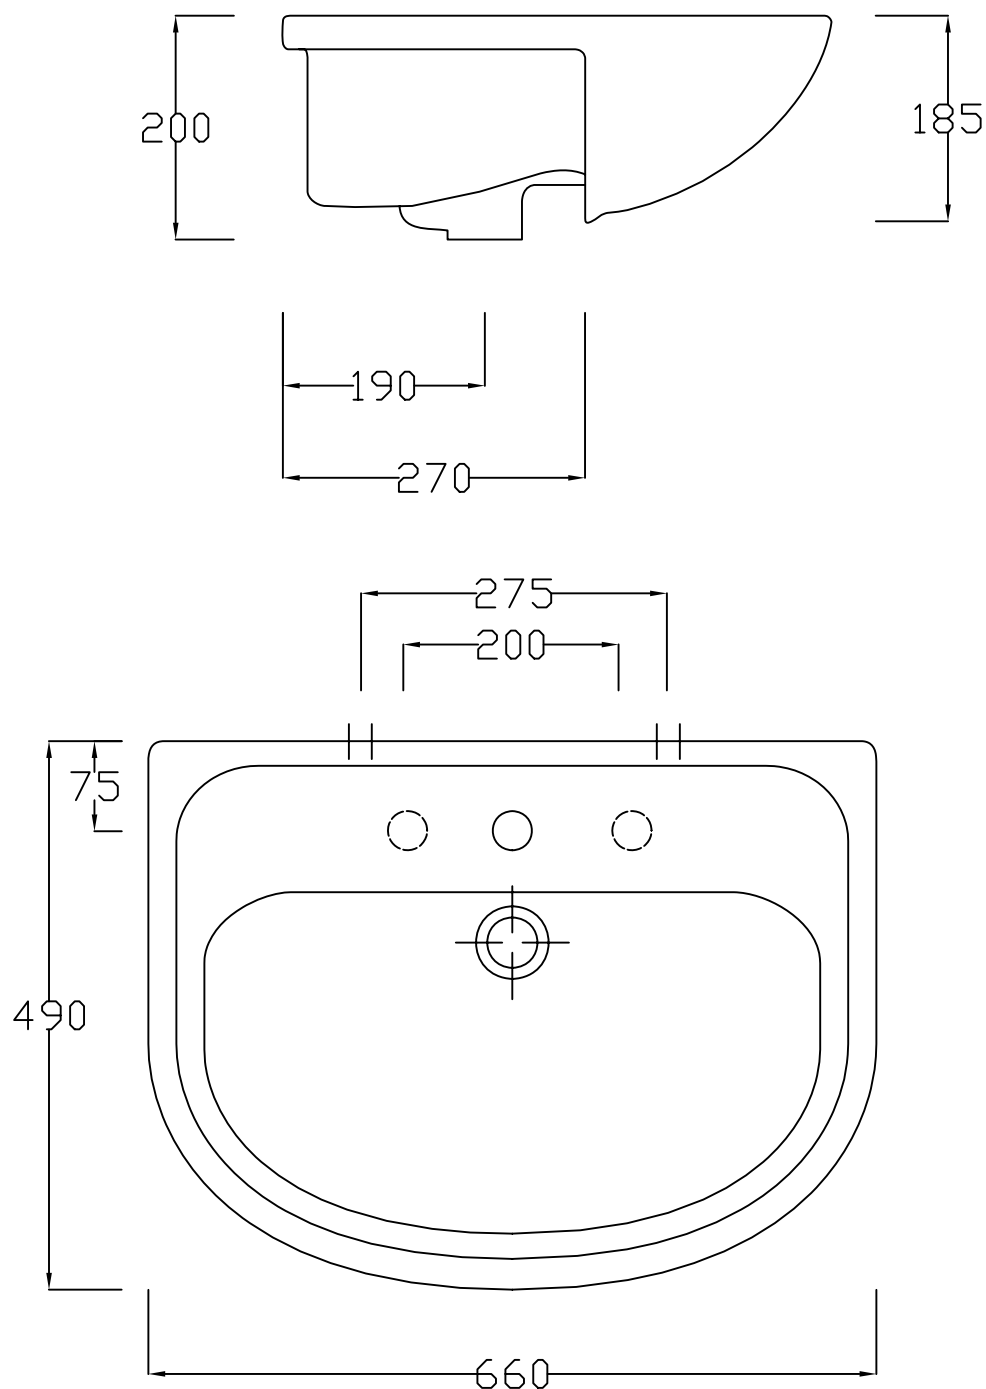

## APOLLO | APL001

Semincasso lavabo 66\*49\*20  
Semi recessed washbasin 66\*49\*20

PESO/WEIGHT: KG 16

N.B. Le misure indicate possono subire una variazione dell'0,6% circa, dovuta ad usura stampi e a variazioni delle caratteristiche tecniche relative alle materie prime che compongono l'impasto.

N.B. Indicated size could have a variation of about 0,6% due to usure of the moulds or the variations of the materials' technical characteristics used in the mixture.