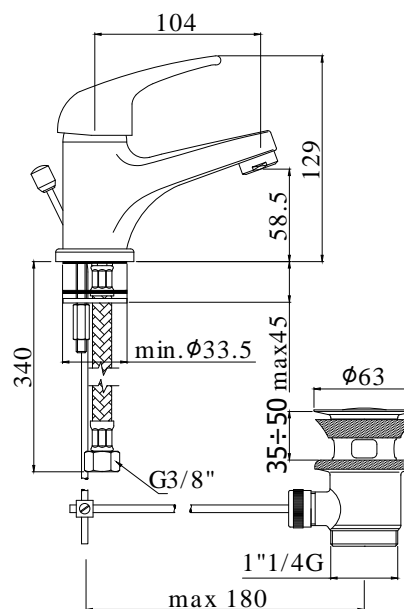

# apollo

IMMAGINE PRODOTTO

DISEGNO TECNICO

DESCRIZIONE

Miscelatore lavabo completo di:

- aeratore M24x1
- set 2 flessibili inox 3/8" G

ART.

**APM 071 . .**

senza scarico

- con attacco catenella

**APM 070 . .**

con scarico automatico 1" G

- senza attacco catenella

**APM 075 . .**

con scarico automatico 1" 1/4 G

- senza attacco catenella