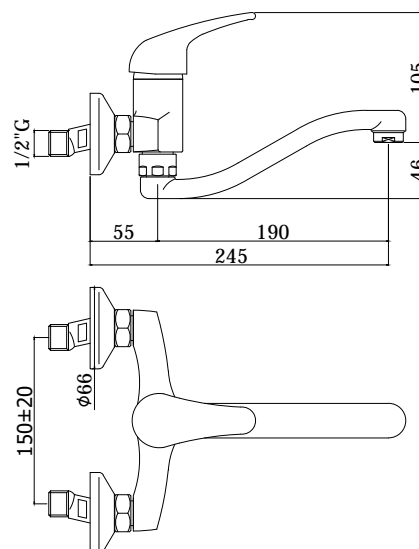

COLLEZIONE

apollo

IMMAGINE PRODOTTO

DISEGNO TECNICO

DESCRIZIONE

Miscelatore lavello a muro completo di:

- aeratore M24x1
- attacchi 1/2" G

ART.

APM 161 . .
con canna tubo serpente orientabile - l.190mm

FINITURE

APM
CR - cromo

DOCUMENTAZIONE

ISTRUZIONI
INSTALLAZIONE

PAGINA PRODOTTO

www.paffoni.it