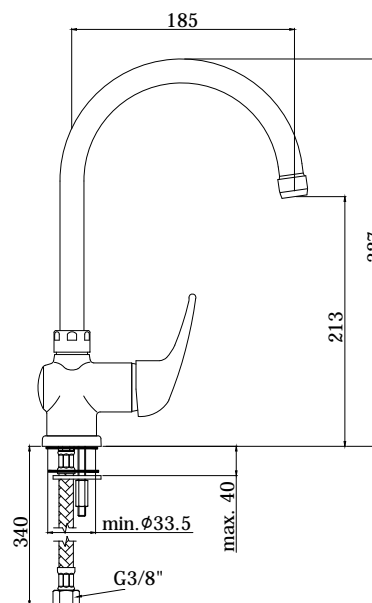

COLLEZIONE

apollo

IMMAGINE PRODOTTO

DISEGNO TECNICO

DESCRIZIONE

Miscelatore lavello monoforo completo di:

- aeratore M22x1F
- set 2 flessibili inox 3/8" G

ART.

APM 180 . .
con canna orientabile

FINITURE

APM
CR - cromo

DOCUMENTAZIONE

DIAGRAMMA
PORTATA 1

ISTRUZIONI
INSTALLAZIONE

ESPLOSO
RICAMBI 1

PAGINA PRODOTTO