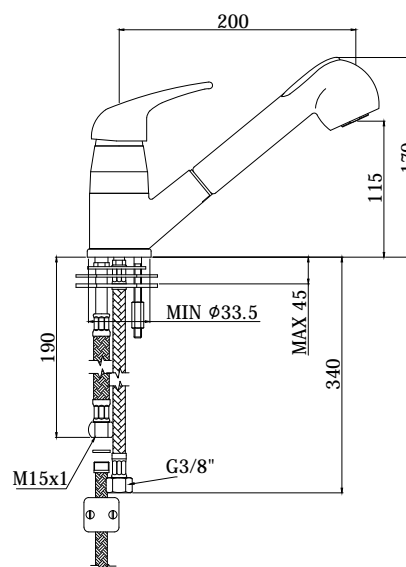

## DISEGNO TECNICO

## DESCRIZIONE

Miscelatore lavello monoforo con canna orientabile completo di:

- set 2 flessibili inox 3/8"G
- 1 flessibile inox M15x1
- 1 flessibile nylon 1/2"G x M15x1 cm. 150 con piombo