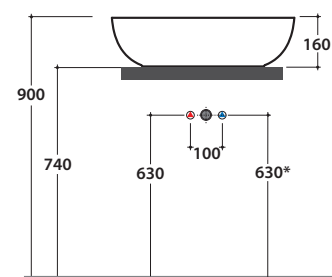

* Per rubinetto su piano / For taps mounted on counter top

Cod. **FI024BI**

Piletta a scarico libero con tappo in ceramica per lavabi senza troppo pieno. Peso 0,5 Kg
Valve drain with ceramic top for basins without overflow. Weight 0,5 Kg

Cod. **FI024CR**

Piletta cromata a scarico libero per lavabi senza troppo pieno. Peso 0,5 Kg
Chromed valve drain for basins without overflow. Weight 0,5 Kg