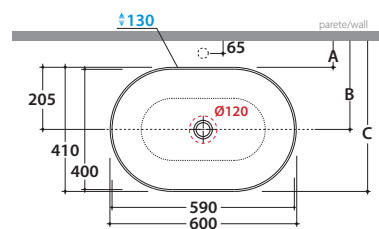

Rubinetto a parete Wall mounted taps	Rubinetto su piano Taps mounted on counter top
A :	55	105
B :	260	310
C :	465	515