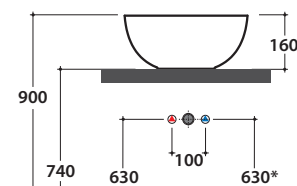

* Per rubinetto su piano / *For taps mounted on counter top*

Cod. **FI024BI**

Piletta a scarico libero con tappo in ceramica per lavabi senza troppo pieno. Peso 0,5 Kg
Valve drain with ceramic top for basins without overflow. Weight 0,5 Kg

Cod. **FI024CR**

Piletta cromata a scarico libero per lavabi senza troppo pieno. Peso 0,5 Kg
Chromed valve drain for basins without overflow. Weight 0,5 Kg