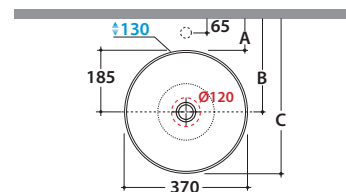

Rubinetto a parete <i>Wall mounted taps</i>	Rubinetto su piano <i>Taps mounted on counter top</i>
A:	75	110
B:	260	295
C:	448	480