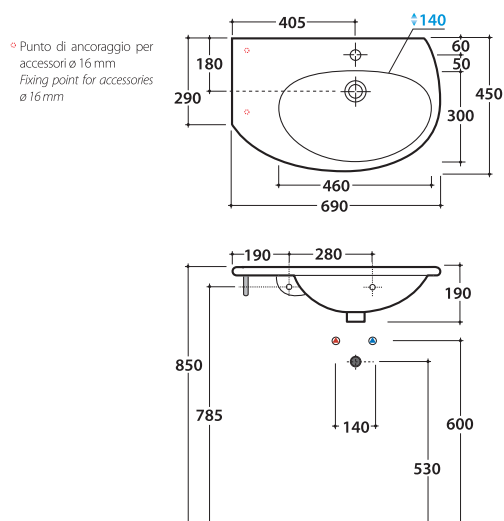

GRACE LAVABO BO022.BI

GLOBO

Cod. **BO022.BI**

Lavabo 69 monoforo sinistro. Con foro troppo pieno. Installazione sospesa.
Completo di fissaggi. Peso 18 kg
Basin 69cm Lh one hole. Provided with overflow. Wall-hung mounted.
Fixing kit included.

Cod. **BO024**

Portasciugamani in ottone cromato

Cod. **BS005.BI**

Semicolonna in ceramica
Ceramic semi-pedestal