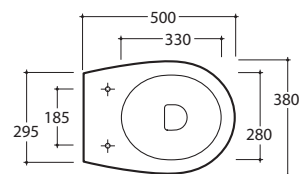

## Cod. **BP002.BI**

Vaso a terra scarico a parete. Trasformabile a pavimento tramite la curva tecnica VA079 fornita a richiesta. Installazione filo parete. Scarico 4,5 / 3 Lt. Completo di fissaggi. Peso 26 kg

## Cod. **VA076**

Raccordo per scarico a parete cm 25. Peso 0,3 kg.

*Pipe for wall drain 25cm. Weight 0,3kg.*