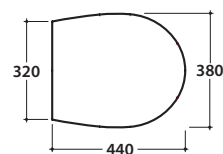

BOWL+ VASO BP002.BI

GLOBO

Cod. **BP002.BI**

Vaso a terra scarico a parete. Trasformabile a pavimento tramite la curva tecnica VA079 fornita a richiesta. Installazione filo parete. Scarico 4,5 / 3 Lt. Completo di fissaggi. Peso 26 kg

Floor mounted pan with wall drain, turning into floor drain by means of the PVC pipe cod. VA079 supplied on demand. Back to wall installation.

Drain 4,5 / 3 Lt. Fixing kit included. Weight 26 kg

Cod. **BP021BI**

Coprivaso in termoindurente bianco. Peso 3 kg.

Thermoset with seat cover. Weight 3 kg.

Cod. **BP022BI**

Coprivaso in termoindurente chiusura rallentata. Peso 3 kg.

Thermo-setting seat-cover with softl-closing system. Weight 3 kg.

Cod. **VA079**

Curva tecnica per lo scarico a pavimento ø 11

Elbow pipe for floor drain ø 11

Cod. **VA076**

Raccordo per scarico a parete cm 25. Peso 0,3 kg.

Pipe for wall drain 25cm. Weight 0,3kg.