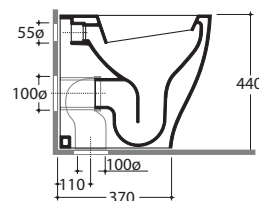

## Cod. **BP002.BI**

Vaso a terra scarico a parete. Trasformabile a pavimento tramite la curva tecnica VA079 fornita a richiesta. Installazione filo parete. Scarico 4,5 / 3 Lt. Completo di fissaggi. Peso 26 kg

*Floor mounted pan with wall drain, turning into floor drain by means of the PVC pipe cod. VA079 supplied on demand. Back to wall installation.*

*Drain 4,5 / 3 Lt. Fixing kit included. Weight 26 kg*

## Cod. **VA079**

Curva tecnica per lo scarico a pavimento ø 11

*Elbow pipe for floor drain ø 11*

## Cod. **VA076**

Raccordo per scarico a parete cm 25. Peso 0,3 kg.

*Pipe for wall drain 25cm. Weight 0,3kg.*