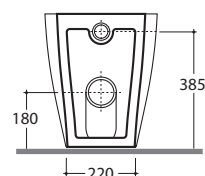

## Cod. **BP002.BI**

Vaso a terra scarico a parete. Trasformabile a pavimento tramite la curva tecnica VA079 fornita a richiesta. Installazione filo parete. Scarico 4,5 / 3 Lt. Completo di fissaggi. Peso 26 kg