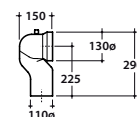

## Cod. **VA079**

Curva tecnica per lo scarico a pavimento ø 11

*Elbow pipe for floor drain ø 11*

## Cod. **VA076**

Raccordo per scarico a parete cm 25. Peso 0,3 kg.

*Pipe for wall drain 25cm. Weight 0,3kg.*