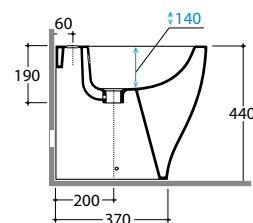

BOWL+ BIDET BP010.BI

GLOBO

Cod. **BP010.BI**

Bidet a terra monoforo. Installazione filo parete. Completo di fissaggi.

Peso 21 kg

Floor mounted bidet one hole. Back to wall installation. Fixing kit included.

Weight 21 kg

Cod. **FI016**

Sifone installazione facilitata. Peso 0,5 kg.

Easy installation siphon. Weight 0,5 kg.