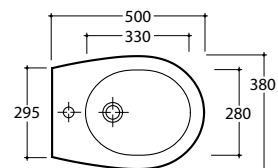

BOWL+ BIDET BP010.BI

GLOBO

Cod. **BP010.BI**

Bidet a terra monoforo. Installazione filo parete. Completo di fissaggi.

Peso 21 kg

Floor mounted bidet one hole. Back to wall installation. Fixing kit included.

Weight 21 kg

Cod. **FI016**

Sifone installazione facilitata. Peso 0,5 kg.

Easy installation siphon. Weight 0,5 kg.