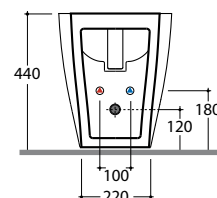

BOWL+ BIDET BP010.BI

GLOBO

Cod. **BP010.BI**

Bidet a terra monoforo. Installazione filo parete. Completo di fissaggi.

Peso 21 kg

Floor mounted bidet one hole. Back to wall installation. Fixing kit included.

Weight 21 kg

Cod. **FI016**

Sifone installazione facilitata. Peso 0,5 kg.

Easy installation siphon. Weight 0,5 kg.