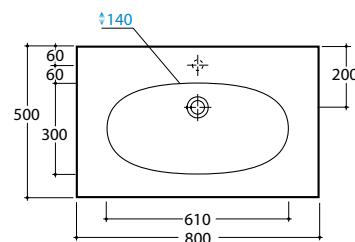

BOWL+ LAVABO BP080.BI

GLOBO

Cod. **BP080.BI**

Lavabo 80 predisposto monoforo. Con foro troppo pieno.
Installazione sospesa. Completo di fissaggi. Peso 21 kg.
*Basin arranged one tap hole 80cm, provided with overflow hole.
Wall-hung installation. Fixing kit included. Weight 21 kg.*

Cod. **PB080CR**

Porta asciugamani frontale in ottone cromato. Peso 0,5 kg.
Front brass chromium-plated towel rail. Weight 0,5 kg.

Cod. **PBLCR**

Porta asciugamani laterale in ottone cromato. Peso 0,3 kg.
Lateral brass chromium-plated towel rail. Weight 0,3 kg.

Cod. **BPS080**

Specchiera cm 80 filo lucido. Completa di retroilluminazione a led, interruttore a sfioramento e telaio in acciaio inox. Peso 10,6 kg.
*Polished edge led backlight mirror 80cm with touch-switch and stainless steel frame.
Weight 10,6 kg.*