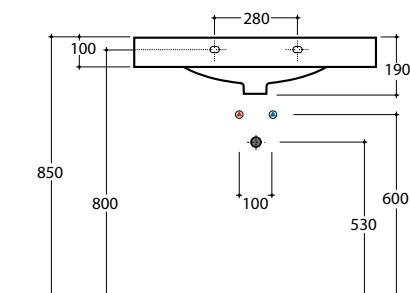

BOWL+ LAVABO BP080.BI

GLOBO

Cod. **BP080.BI**

Lavabo 80 predisposto monoforo. Con foro troppo pieno.
Installazione sospesa. Completo di fissaggi. Peso 21 kg.
*Basin arranged one tap hole 80cm, provided with overflow hole.
Wall-hung installation. Fixing kit included. Weight 21 kg.*

Cod. **PB080CR**

Porta asciugamani frontale in ottone cromato. Peso 0,5 kg.
Front brass chromium-plated towel rail. Weight 0,5 kg.

Cod. **PBLCR**

Porta asciugamani laterale in ottone cromato. Peso 0,3 kg.
Lateral brass chromium-plated towel rail. Weight 0,3 kg.

Cod. **BPS080**

Specchiera cm 80 filo lucido. Completa di retroilluminazione a led, interruttore a sfioramento e telaio in acciaio inox. Peso 10,6 kg.
*Polished edge led backlight mirror 80cm with touch-switch and stainless steel frame.
Weight 10,6 kg.*