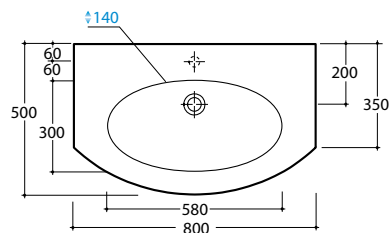

BOWL+ LAVABO BP081.BI

GLOBO

Cod. **BP081.BI**

Lavabo 80 curvo predisposto monoforo. Con foro troppo pieno.
Installazione sospesa. Completo di fissaggi. Peso 19 kg.
*Curved basin arranged one tap hole 80cm, provided with overflow hole.
Wall-hung installation. Fixing kit included. Weight 19 kg.*

Cod. **PB081CR**

Porta asciugamani frontale in ottone cromato. Peso 0,5 kg.
Front brass chromium-plated towel rail. Weight 0,5 kg.

Cod. **PBL81CR**

Porta asciugamani laterale in ottone cromato. Peso 0,2 kg.
Lateral brass chromium-plated towel rail. Weight 0,2 kg.

Cod. **BPS080**

Specchiera cm 80 filo lucido. Completa di retroilluminazione a led, interruttore a sfioramento e telaio in acciaio inox. Peso 10,6 kg.
*Polished edge led backlight mirror 80cm with touch-switch and stainless steel frame.
Weight 10,6 kg.*