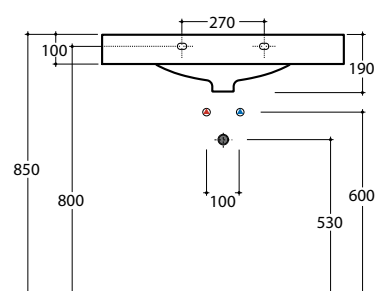

BOWL+ LAVABO BP081.BI

GLOBO

Cod. **BP081.BI**

Lavabo 80 curvo predisposto monoforo. Con foro troppo pieno.
Installazione sospesa. Completo di fissaggi. Peso 19 kg.
*Curved basin arranged one tap hole 80cm, provided with overflow hole.
Wall-hung installation. Fixing kit included. Weight 19 kg.*

Cod. **PB081CR**

Porta asciugamani frontale in ottone cromato. Peso 0,5 kg.
Front brass chromium-plated towel rail. Weight 0,5 kg.

Cod. **PBL81CR**

Porta asciugamani laterale in ottone cromato. Peso 0,2 kg.
Lateral brass chromium-plated towel rail. Weight 0,2 kg.

Cod. **BPS080**

Specchiera cm 80 filo lucido. Completa di retroilluminazione a led, interruttore a sfioramento e telaio in acciaio inox. Peso 10,6 kg.
*Polished edge led backlight mirror 80cm with touch-switch and stainless steel frame.
Weight 10,6 kg.*