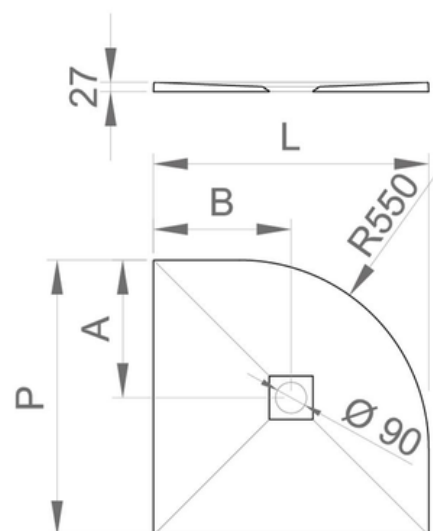

PIATTI DOCCIA

Piatto doccia in composito di marmo di forma quadrata, rettangolare o semicircolare. E' compreso di copripiletta in acciaio inox 125x125 mm ed è tagliabile in caso di necessità.

ARTICOLO - INFORMAZIONI

CODICE	PxL (mm)	POSIZIONE SCARICO (A)-(B) (mm)
BPMAR_STOS8080	800X800 SEMICIRCOLARE	400 - 400
BPMAR_STOS9090	900X900 SEMICIRCOLARE	450 - 450
BPMAR_STON7070	700X700	350 - 350
BPMAR_STON7575	750X750	375 - 375
BPMAR_STON8080	800X800	400 - 400
BPMAR_STON9090	900X900	450 - 450
BPMAR_STON1010	1000X1000	500 - 500
BPMAR_STON7080	700X800	350 - 400
BPMAR_STON7090	700X900	350 - 350
BPMAR_STON7010	700X1000	350 - 350
BPMAR_STON7011	700X1100	350 - 450
BPMAR_STON7012	700X1200	350 - 450
BPMAR_STON7013	700X1300	350 - 450
BPMAR_STON7014	700X1400	350 - 450
BPMAR_STON7015	700X1500	350 - 450
BPMAR_STON7016	700X1600	350 - 550

SCHEDA TECNICA

FINITURE DISPONIBILI

- **O = Bianco effetto pietra**
- **F = Grafite effetto pietra**
- **G = Grigio effetto pietra**
- **K = Nero effetto pietra**
- **S = Sabbia effetto pietra**