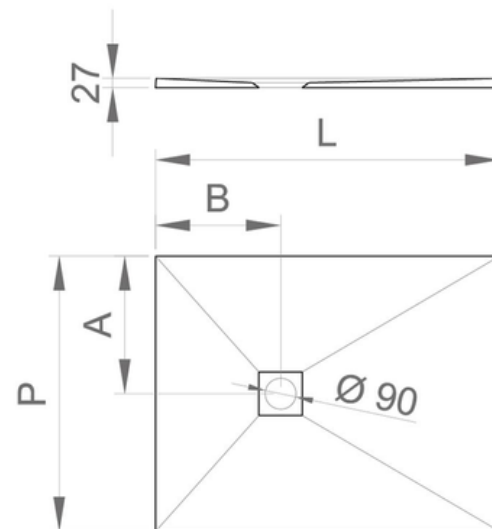

PIATTI DOCCIA

Piatto doccia in composito di marmo di forma quadrata, rettangolare o semicircolare. E' compreso di copripiletta in acciaio inox 125x125 mm ed è tagliabile in caso di necessità.

ARTICOLO - INFORMAZIONI

CODICE	PxL (mm)	POSIZIONE SCARICO (A)-(B) (mm)
BPMAR_STOS8080	800X800 SEMICIRCOLARE	400 - 400
BPMAR_STOS9090	900X900 SEMICIRCOLARE	450 - 450
BPMAR_STON7070	700X700	350 - 350
BPMAR_STON7575	750X750	375 - 375
BPMAR_STON8080	800X800	400 - 400
BPMAR_STON9090	900X900	450 - 450
BPMAR_STON1010	1000X1000	500 - 500
BPMAR_STON7080	700X800	350 - 400
BPMAR_STON7090	700X900	350 - 350
BPMAR_STON7010	700X1000	350 - 350
BPMAR_STON7011	700X1100	350 - 450
BPMAR_STON7012	700X1200	350 - 450
BPMAR_STON7013	700X1300	350 - 450
BPMAR_STON7014	700X1400	350 - 450
BPMAR_STON7015	700X1500	350 - 450
BPMAR_STON7016	700X1600	350 - 550

SCHEDA TECNICA

FINITURE DISPONIBILI

- O = Bianco effetto pietra**
- F = Grafite effetto pietra**
- G = Grigio effetto pietra**
- K = Nero effetto pietra**
- S = Sabbia effetto pietra**

PIATTI DOCCIA

CODICE	PxL (mm)	POSIZIONE SCARICO (A)-(B) (mm)
BPMAR_STON7017	700X1700	350 - 550
BPMAR_STON7018	700X1800	350 - 550
BPMAR_STON7019	700X1900	350 - 550
BPMAR_STON7590	750X900	375 - 350
BPMAR_STON7510	750X1000	375 - 350
BPMAR_STON7511	750X1100	350 - 450
BPMAR_STON7512	750X1200	350 - 450
BPMAR_STON7514	750X1400	350 - 450
BPMAR_STON7516	750X1600	375 - 550
BPMAR_STON8090	800X900	400 - 350
BPMAR_STON8010	800X1000	400 - 350
BPMAR_STON8011	800X1100	400 - 450
BPMAR_STON8012	800X1200	400 - 450
BPMAR_STON8013	800X1300	400 - 450
BPMAR_STON8014	800X1400	400 - 450
BPMAR_STON8015	800X1500	400 - 450
BPMAR_STON8016	800X1600	400 - 550
BPMAR_STON8017	800X1700	400 - 550
BPMAR_STON8018	800X1800	400 - 550