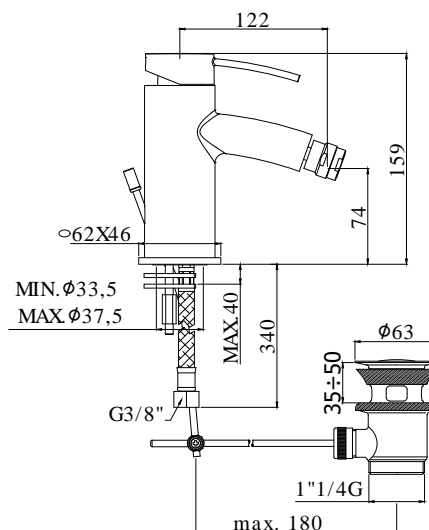

# berry

IMMAGINE PRODOTTO

DISEGNO TECNICO

DESCRIZIONE

Miscelatore lavabo completo di:

- aeratore M24x1
- set 2 flessibili inox 3/8" G

ART.

**BR 071 . .**

# berry

IMMAGINE PRODOTTO

DISEGNO TECNICO

DESCRIZIONE

Miscelatore bidet completo di:

- snodo e aeratore M24x1
- set 2 flessibili inox 3/8"G

ART.

**BR 131 . .**  
 senza scarico

## DESCRIZIONE

Miscelatore incasso doccia (2 uscite) completo di:

- piastra in ABS 146x216mm
- attacchi calda/fredda e superiore 1/2"G - attacco inferiore 3/4"G