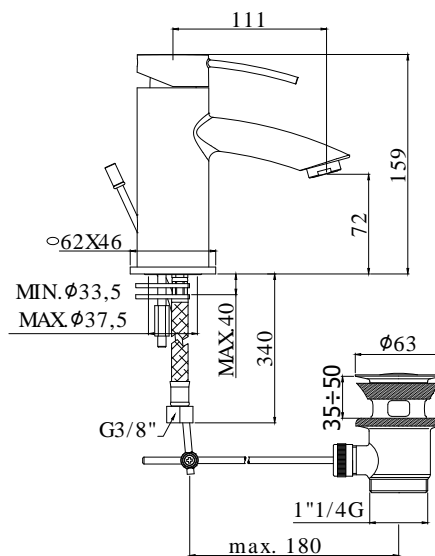

# berry

IMMAGINE PRODOTTO

DISEGNO TECNICO

DESCRIZIONE

Miscelatore lavabo completo di:

- aeratore M24x1
- set 2 flessibili inox 3/8" G

ART.

**BR 071 . .**

# berry

IMMAGINE PRODOTTO

DISEGNO TECNICO

DESCRIZIONE

Miscelatore bidet completo di:

- snodo e aeratore M24x1
- set 2 flessibili inox 3/8"G

ART.

**BR 131 . .**  
 senza scarico

## DISEGNO TECNICO

## DESCRIZIONE

Miscelatore incasso doccia (2 uscite) completo di:

- piastra in ABS 146x216mm
- attacchi calda/fredda e superiore 1/2"G - attacco inferiore 3/4"G