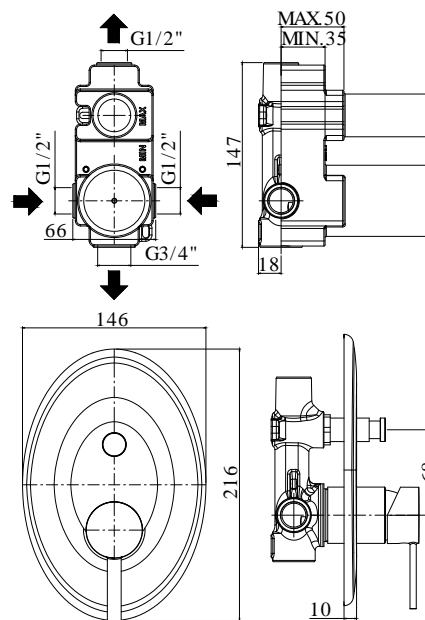

# berry

IMMAGINE PRODOTTO

DISEGNO TECNICO

DESCRIZIONE

Miscelatore bidet completo di:

- snodo e aeratore M24x1
- set 2 flessibili inox 3/8"G

ART.

**BR 131 . .**  
 senza scarico

## IMMAGINE PRODOTTO

## DISEGNO TECNICO

## DESCRIZIONE

Miscelatore incasso doccia (2 uscite) completo di:

- piastra in ABS 146x216mm
- attacchi calda/fredda e superiore 1/2"G - attacco inferiore 3/4"G