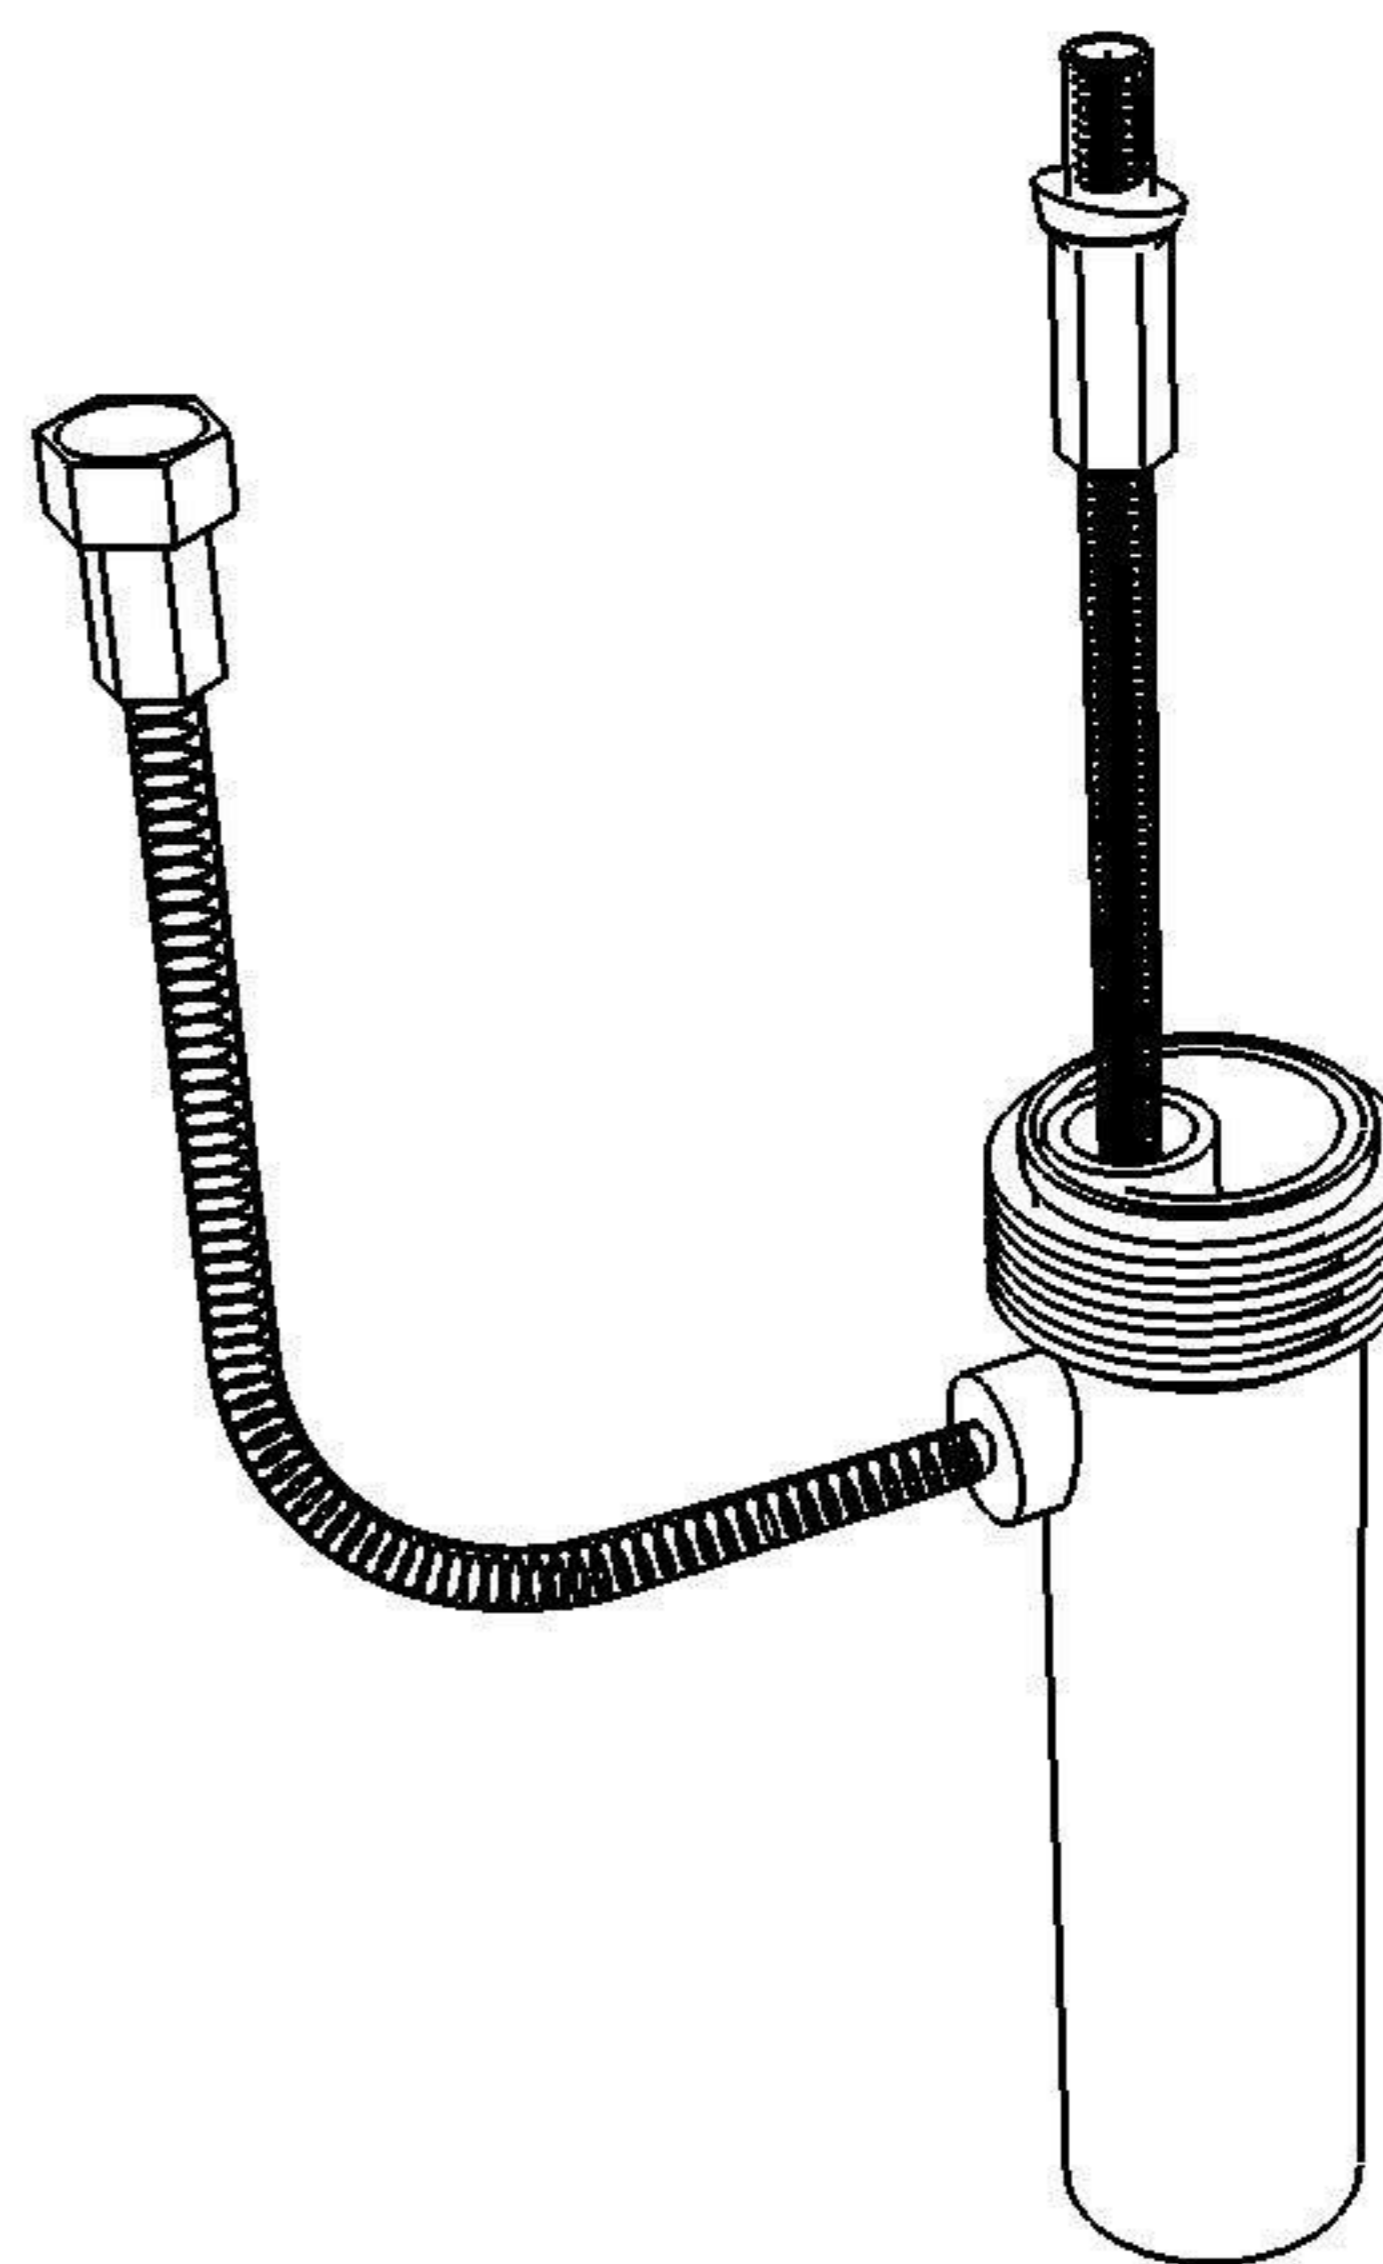

GSG
CERAMIC DESIGN

Vaso sospeso Brio senza brida
con sistema di scarico Smart Clean
Brio wc wall-hung rimless
with Smart Clean flushing system

FRONT

LEFT

TOP

REAR

SECTION

Designation
Vaso sospeso Brio senza brida
con sistema di scarico Smart Clean
Brio wc wall-hung rimless
with Smart Clean flushing system

Vaso sospeso Brio con sistema di scarico Smart Clean

Brio wc wall-hung with Smart Clean flushing system

Cod. BRWCSO

Dispositivo vaso/bidet

Wc/bidet device

Cod. ACS114

Predisposizione consigliata attacco acqua, Dx o Sx, in caso di utilizzo del dispositivo erogazione acqua per funzione vaso/bidet (Cod. ACS 114)

Inlet water connection suggest, left or right, in case of use of water supply device for wc/bidet working (Cod. ACS 114)