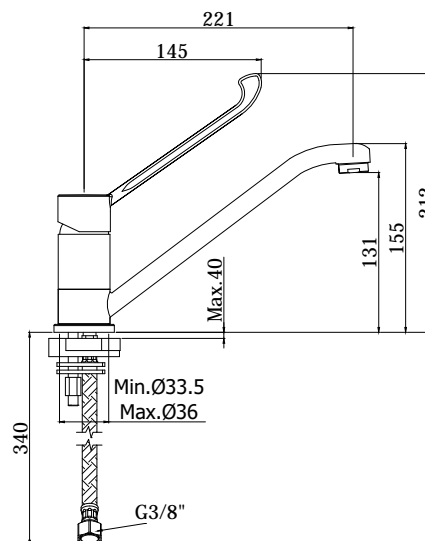

# candy

IMMAGINE PRODOTTO

DISEGNO TECNICO

DESCRIZIONE

Miscelatore lavello monoforo con canna orientabile completo di:

- aeratore M24x1
- set 2 flessibili inox 3/8"G

ART.

**CA 303 . .**

con canna tubo

- con leva clinica

FINITURE

**CA**

CR - cromo

DOCUMENTAZIONE

DIAGRAMMA  
PORTATA 1

ISTRUZIONI  
INSTALLAZIONE