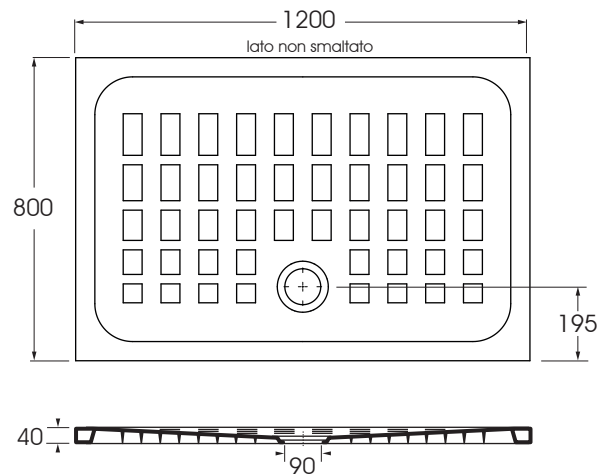

CBPD12008040 piatto doccia/ shower tray

codice
code

Piatto doccia Cube h4 cm 120 X 80
Cube h4 cm 120 X 80 shower tray.

bianco lucido/ shiny white

CBPD12008040BI

CM 120x80xh4

scatole/box 1

kg 39

scala/scale 1:20 dimensioni/dimensions in mm

Complementi/complements:

Codice
code

Codice
code

Piletta doccia cromo 1" 1/4 di diametro (ø 90)
con tappo in ABS e completa di curva terminale.
1" 1/4 (ø 90) diameter waste system for shower tray
provided with ABS top and terminal bend.

SIF/FR

Piletta doccia 1" 1/4 di diametro (ø 90)
con tappo in ABS e completa di curva terminale.
1" 1/4 (ø 90) diameter waste system for shower tray
provided with ABS top and terminal bend.

SIF/FRC

Specificare il colore al momento dell'ordine
Specify the color when ordering