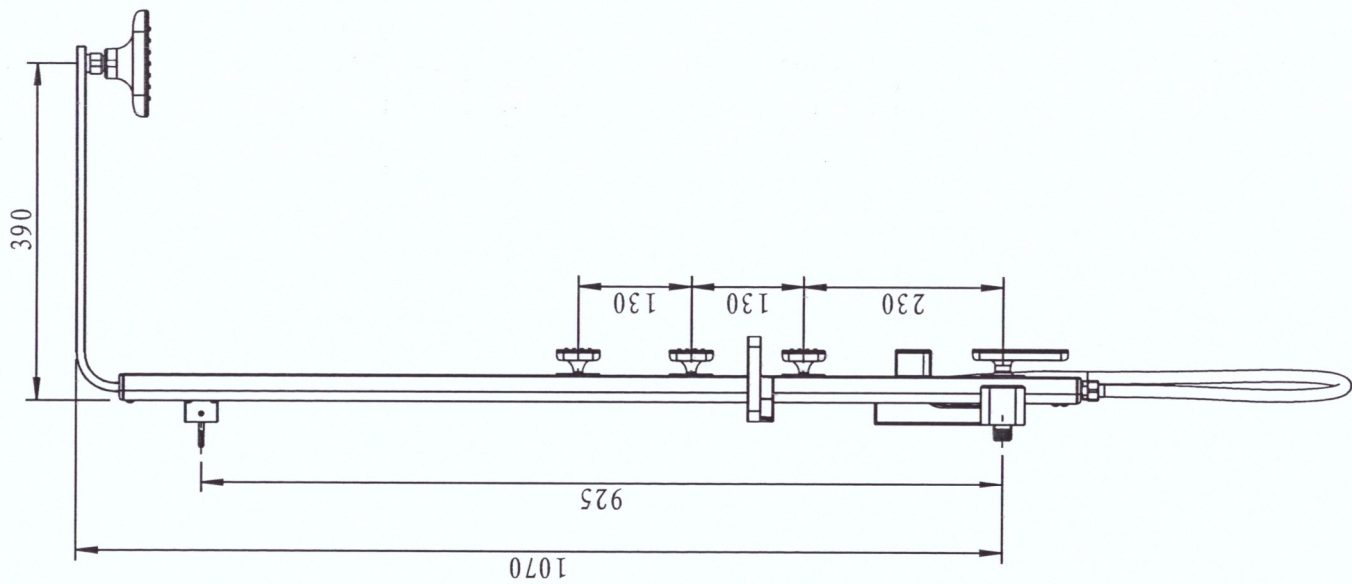

x3

150x h 1070 mm

1. Tubo curvo
Bend pipe
2. Soffione doccia
Shower head
3. Corpo doccia
Shower units
4. Doccetta a mano
Hand shower
5. Tubo in acciaio inox
Stainless steel hose
6. Getti orientabili
Adjustable jets
7. Portasapone
Soapholder
8. Manopola multifunzione
Multifunction knob
9. Monocomando
Lever

Raccordi in ottone
Brass fittings

BIANCO
WHITE

SPECCHIATO
MIRRORED

1070 mm

150 mm

TAMANACO