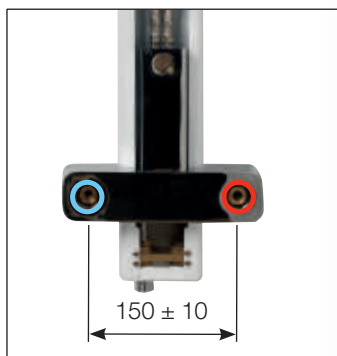

x3

150x h 1070 mm

1. Tubo curvo
Bend pipe
2. Soffione doccia
Shower head
3. Corpo doccia
Shower units
4. Doccetta a mano
Hand shower
5. Tubo in acciaio inox
Stainless steel hose
6. Getti orientabili
Adjustable jets
7. Portasapone
Soapholder
8. Manopola multifunzione
Multifunction knob
9. Monocomando
Lever

Raccordi in ottone
Brass fittings

BIANCO
WHITE

SPECCHIATO
MIRRORED

1070 mm

150 mm

TAMANACO