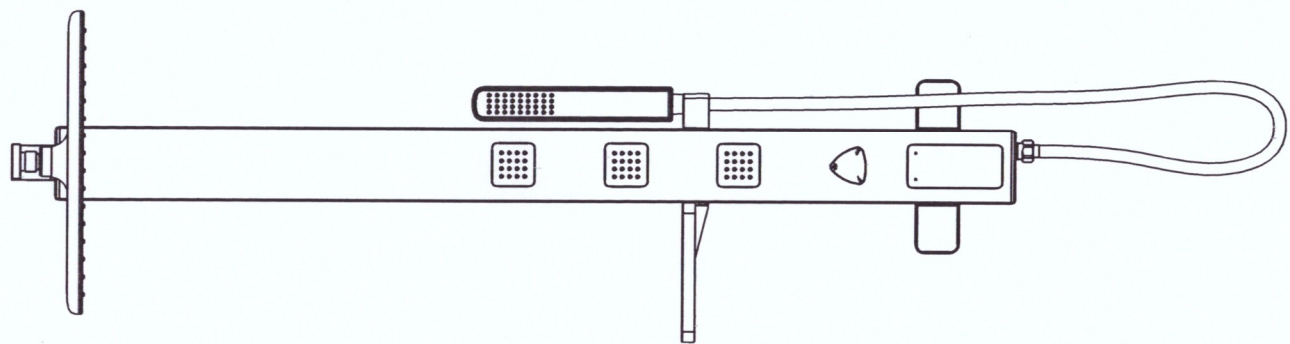

x3

150x h 1070 mm

1. Tubo curvo
Bend pipe
2. Soffione doccia
Shower head
3. Corpo doccia
Shower units
4. Doccetta a mano
Hand shower
5. Tubo in acciaio inox
Stainless steel hose
6. Getti orientabili
Adjustable jets
7. Portasapone
Soapholder
8. Manopola multifunzione
Multifunction knob
9. Monocomando
Lever

Raccordi in ottone
Brass fittings

BIANCO
WHITE

SPECCHIATO
MIRRORED

1070 mm

150 mm

TAMANACO