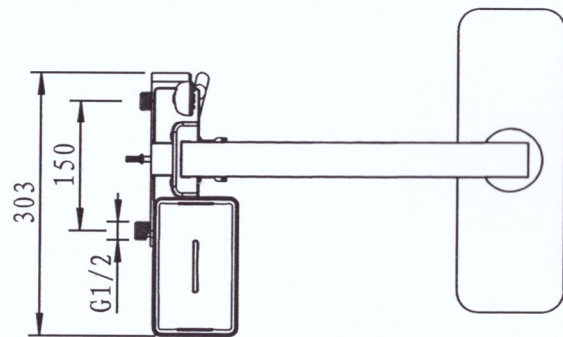

x3

150x h 1070 mm

1. Tubo curvo
Bend pipe
2. Soffione doccia
Shower head
3. Corpo doccia
Shower units
4. Doccetta a mano
Hand shower
5. Tubo in acciaio inox
Stainless steel hose
6. Getti orientabili
Adjustable jets
7. Portasapone
Soapholder
8. Manopola multifunzione
Multifunction knob
9. Monocomando
Lever

Raccordi in ottone
Brass fittings

BIANCO
WHITE

SPECCHIATO
MIRRORED

1070 mm

150 mm

TAMANACO