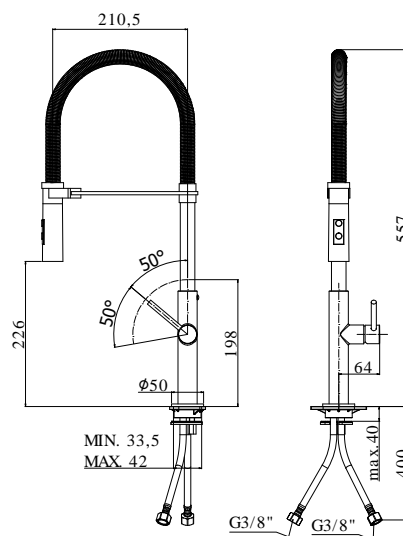

## DISEGNO TECNICO

## DESCRIZIONE

Miscelatore lavello monoforo con canna orientabile completo di:

- doccia Minimal (2 getti) in ABS
- supporto doccia con aggancio facilitato con magneti
- set 2 flessibili inox 3/8" G