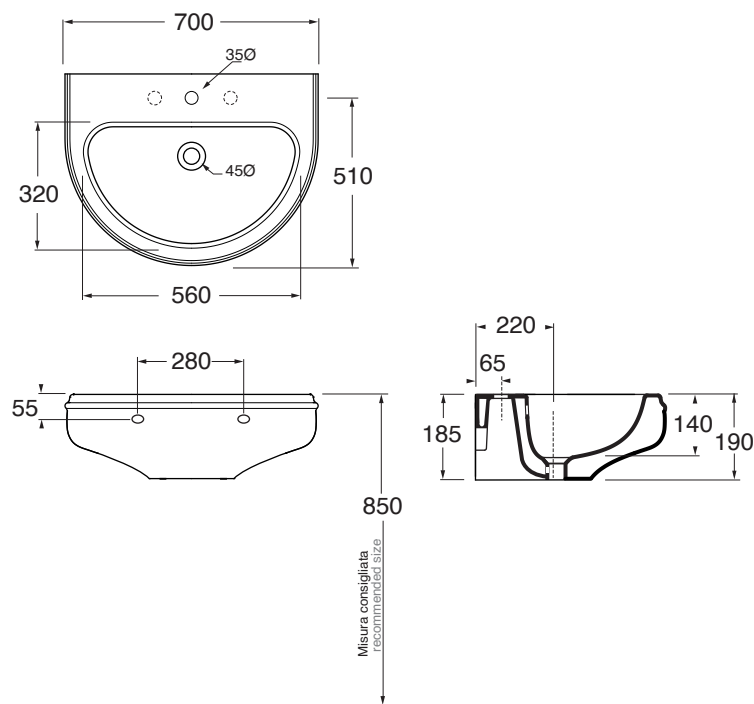

CHLP07051TOM lavabi/washbasins

codice  
code

Lavabo Charme sospeso mono foro cm 70x51.  
Charme washbasin wall-hung 1 taphole cm 70x51.

bianco lucido/shiny white

CHLP07051TOMBI

Lavabo Charme sospeso con tre fori cm 70x51.  
Charme washbasin wall-hung 3 taphole cm 70x51.

bianco lucido/shiny white

CHLP07051TOTBI

CM 70x51xh19

plt italy pz.12 - plt export pcs.20

kg 21

scala/scale 1:20 dimensioni/dimensions in mm

Ceramica

Complementi/complements:

Codice  
code

Piletta automatica con troppo pieno  
Automatic waste system with over flow

PILTR

kg 0,5

TECHNICAL SHEET n°: <b>01</b>	DESIGNER: <b>LAUDANI &amp; ROMANELLI</b>	CODE: <b>CHLP07051TOMBI CHLP07051TOTBI</b>	Azzurra sanitari in ceramica S.p.a. via Civita Castellana snc 01030 Castel S.Elia (VT) - ITALY Tel.+39.0761 518155 Fax.+39.0761 514560	
SHEET FORMAT: <b>A4</b>	<b>ISO</b>	REVISION: <b>03</b>	SCALE: <b>1:20</b>	DATE: <b>11/11/2022</b>
REGULATIONS: <b>CE EN 14688 / EN32 / Dop-14688</b>				
All the measurements respect the tolerances provided by the "AZZURRA QUALITY GUIDELINES".				