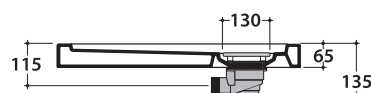

Cod. **DB121.AS**

Piatto doccia 70 x 120 h6,5 cm. in ceramica con texture antiscivolo.
Installazione da appoggio o filo pavimento. Portata di scarico 30 l/m.
Peso 41 Kg

Ceramic shower tray 70 x 120 h6,5 cm. with nonslip finish. Sit-on or floor level installation. With exhaust flow 30 l/m. Weight 41 Kg