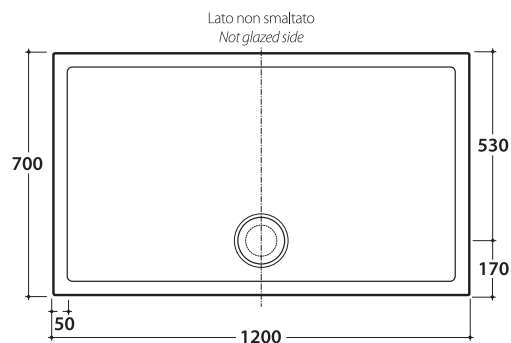

DOCCIABELLA PIATTO DOCCIA DB121.AS

CE EN 14527:2016

DIN 51097

Resistenza allo scivolamento con angolo 22° secondo DIN51097 / Slip resistance at an angle of 22° according DIN51097

GLOBO

Cod. **DB121.AS**

Piatto doccia 70 x 120 h6,5 cm. in ceramica con texture antiscivolo.
Installazione da appoggio o filo pavimento. Portata di scarico 30 l/m.
Peso 41 Kg

Ceramic shower tray 70 x 120 h6,5 cm. with nonslip finish. Sit-on or floor level installation. With exhaust flow 30 l/m. Weight 41 Kg

Cod. **DBR.AS**

Piletta con copertura in ceramica antiscivolo per piatti doccia con texture antiscivolo. Portata di scarico 30 l/m
Nonslip ceramic siphon drain for nonslip finish shower trays. With exhaust flow 30 l/m

Cod. **DS008**

Piletta cromata sifonata per piatti doccia Ø 90. Portata di scarico 30 l/m
Siphon drain for shower trays Ø 90. With exhaust flow 30 l/m

Cod. **PD001**

Kit di montaggio
Installation kit