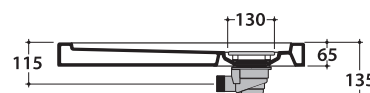

Cod. **DB141.AS**

Piatto doccia 72 x 140 h6,5 cm. in ceramica con texture antiscivolo.
Installazione da appoggio o filo pavimento. Portata di scarico 30 l/m.

Peso 48 Kg

Ceramic shower tray 72 x 140 h6,5 cm. with nonslip finish. Sit-on or floor level installation. With exhaust flow 30 l/m. Weight 48 Kg