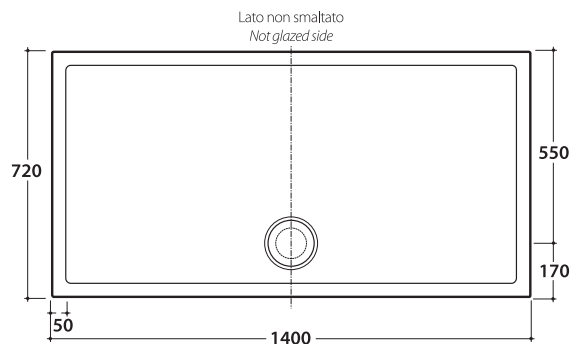

DOCCIABELLA PIATTO DOCCIA DB141.AS

CE EN 14527:2016

DIN 51097

Resistenza allo scivolamento con angolo 22° secondo DIN51097 / Slip resistance at an angle of 22° according DIN51097

GLOBO

Cod. **DB141.AS**

Piatto doccia 72 x 140 h6,5 cm. in ceramica con texture antiscivolo.
Installazione da appoggio o filo pavimento. Portata di scarico 30 l/m.

Peso 48 Kg

Ceramic shower tray 72 x 140 h6,5 cm. with nonslip finish. Sit-on or floor level installation. With exhaust flow 30 l/m. Weight 48 Kg

Cod. **DBR.AS**

Piletta con copertura in ceramica antiscivolo per piatti doccia con texture antiscivolo. Portata di scarico 30 l/m

Nonslip ceramic siphon drain for nonslip finish shower trays. With exhaust flow 30 l/m

Cod. **DS008**

Piletta cromata sifonata per piatti doccia Ø 90. Portata di scarico 30 l/m

Chromed siphon drain for shower trays Ø 90. With exhaust flow 30 l/m

Cod. **PD001**

Kit di montaggio

Installation kit