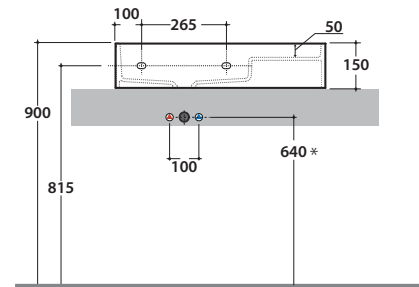

* Per rubinetto su piano / *For taps mounted on counter top*

Cod. **TR001.XX** **B&C**

Tray in ceramica per DI091/DI091A/DI071/DI071A. Peso 1,8 Kg
Ceramic tray for DI091/DI091A/DI071/DI071A. Weight 1,8 Kg

Cod. **VA029**

Kit di scarico con troppopieno per DI091/DI091A/DI071/DI071A
Overflow drain kit for DI091/DI091A/DI071/DI071A

Cod. **FI024BI**

Piletta a scarico libero con tappo in ceramica per lavabi senza troppo pieno. Peso 0,5 Kg
Valve drain with ceramic top for basins without overflow. Weight 0,5 Kg

Cod. **FI024CR**

Piletta cromata a scarico libero per lavabi senza troppo pieno. Peso 0,5 Kg
Chromed valve drain for basins without overflow. Weight 0,5 Kg