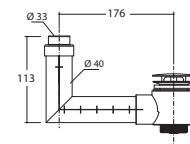

Cod. **FI024BI**

Piletta a scarico libero con tappo in ceramica per lavabi senza troppo pieno. Peso 0,5 Kg
Valve drain with ceramic top for basins without overflow. Weight 0,5 Kg

Cod. **FI024CR**

Piletta cromata a scarico libero per lavabi senza troppo pieno. Peso 0,5 Kg
Chromed valve drain for basins without overflow. Weight 0,5 Kg