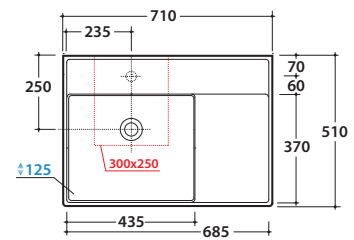

* Per rubinetto su piano / *For taps mounted on counter top*

Cod. **TR001.XX** **B&C**

Tray in ceramica per DI091/DI091A/DI071/DI071A. Peso 1,8 Kg
Ceramic tray for DI091/DI091A/DI071/DI071A. Weight 1,8 Kg