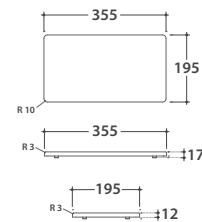

DISPLAY LAVABO DI071A.BI

CE EN 14688:2015

GLOBO

Lavabo abbinabile con Arredo Wood
It can be combined with Arredo Wood furniture

Cod. **DI071A.BI**

Lavabo 71.51 h15 cm. Installazione da appoggio. Completo di fissaggi. Peso 24 Kg
Basin 71.51 h 15 cm. Sit-on installation. Fixing kit included. Weight 24 Kg

* Per rubinetto su piano / *For taps mounted on counter top*

Cod. **TR001.XX** **B&C**

Tray in ceramica per DI091/DI091A/DI071/DI071A. Peso 1,8 Kg
Ceramic tray for DI091/DI091A/DI071/DI071A. Weight 1,8 Kg

Cod. **VA029**

Kit di scarico con troppopieno per DI091/DI091A/DI071/DI071A
Overflow drain kit for DI091/DI091A/DI071/DI071A

Cod. **FI024BI**

Piletta a scarico libero con tappo in ceramica per lavabi senza troppo pieno. Peso 0,5 Kg
Valve drain with ceramic top for basins without overflow. Weight 0,5 Kg

Cod. **FI024CR**

Piletta cromata a scarico libero per lavabi senza troppo pieno. Peso 0,5 Kg
Chromed valve drain for basins without overflow. Weight 0,5 Kg