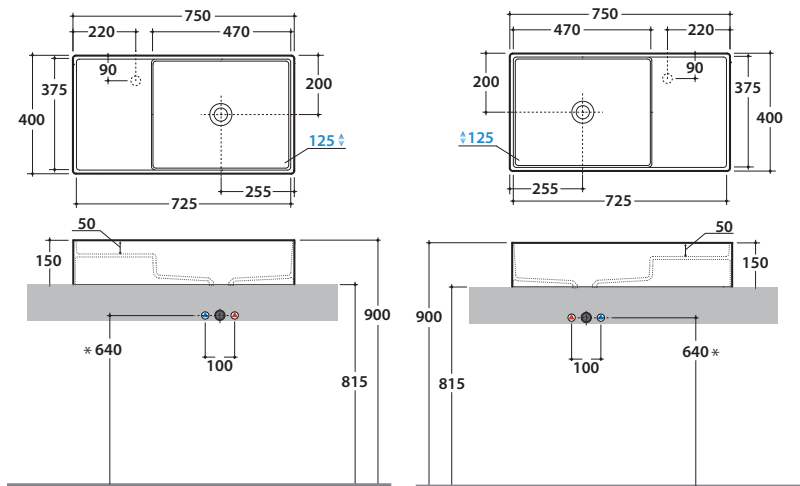

* Per rubinetto su piano / For taps mounted on counter top