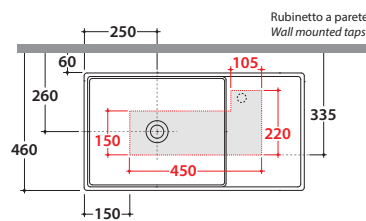

Cod. **TR002.XX** B+C

Tray in ceramica per DI075/DI065. Peso 0,7 Kg

Ceramic tray for DI075/DI065. Weight 0,7 Kg

Cod. **VA030**

Kit di scarico con troppopieno per DI075

Overflow drain kit for DI075