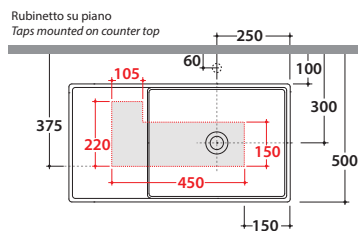

Cod. **TR002.XX** B+C

Tray in ceramica per DI075/DI065. Peso 0,7 Kg

Ceramic tray for DI075/DI065. Weight 0,7 Kg

Cod. **VA030**

Kit di scarico con troppopieno per DI075

Overflow drain kit for DI075