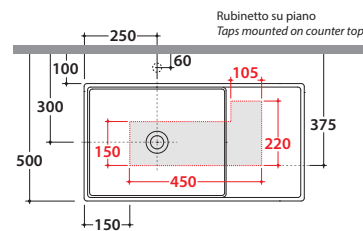

Cod. **TR002.XX** B+C

Tray in ceramica per DI075/DI065. Peso 0,7 Kg

Ceramic tray for DI075/DI065. Weight 0,7 Kg

Cod. **VA030**

Kit di scarico con troppopieno per DI075

Overflow drain kit for DI075