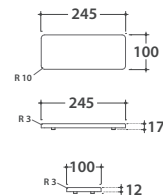

Cod. **VA030**

Kit di scarico con troppopieno per DI075

Overflow drain kit for DI075