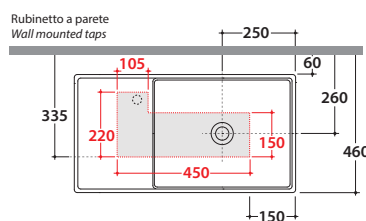

Cod. **TR002.XX** B+C

Tray in ceramica per DI075/DI065. Peso 0,7 Kg

Ceramic tray for DI075/DI065. Weight 0,7 Kg

Cod. **VA030**

Kit di scarico con troppopieno per DI075

Overflow drain kit for DI075