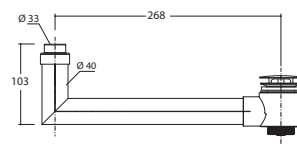

Cod. **FI024BI**

Piletta a scarico libero con tappo in ceramica per lavabi senza troppo pieno. Peso 0,5 Kg

Valve drain with ceramic top for basins without overflow. Weight 0,5 Kg

Cod. **FI024CR**

Piletta cromata a scarico libero per lavabi senza troppo pieno. Peso 0,5 Kg

Chromed valve drain for basins without overflow. Weight 0,5 Kg