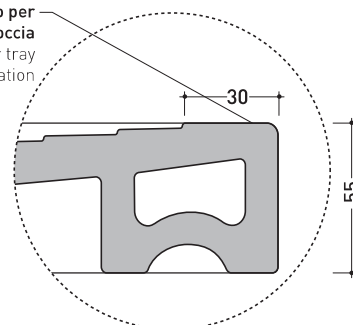

Water Drop

design **LUCA CIMARRA**

2016

DR140 Water Drop 140x80

Piatto doccia cm 140x80 da appoggio - incasso filo pavimento
(piletta e sifone ø 90 mm non incluso)

Complementi: **Cabina doccia componibile Bamboo**
Rubinetti doccia linea ONE - NOKÉ - SI - FOLD
Accessori linea TWO - HOOP - NOKÉ - FOLD

Accessori tecnici: **Sifone con piletta Cromo ø 90 mm (PLFR)**
Sifone con piletta Ceramica ø 90 mm (PLFC)

Dim. Imballo | Peso **53 kg** | Pz. Pallet n°

➔ **FLAMINIA.**

CE UNI EN 14527 Dop-No14527

vista zenitale / zenital view

vista frontale / frontal view

sezione longitudinale / section

PILETTA CONSIGLIATA / SUGGESTED DRAIN

art. PLFR/PLFC
piletta ø 90 (non inclusa)
drain ø 90 (not included)

Piletta sifonata / Drainage
Portata / Flow rate: **0,52 l/sec** (EN 274 >0,4 l/sec)

bordo interno per
l'installazione del box doccia
inner rim of shower tray
for shower box installation

dettaglio del bordo / shower tray rim detail

dimensioni in mm

Le misure dimensionali riportate hanno una tolleranza del 2%