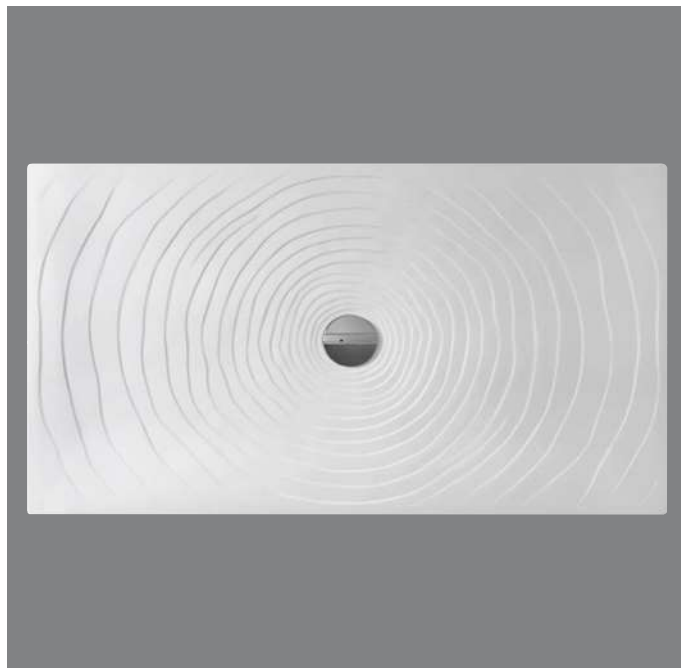

Water Drop

design **LUCA CIMARRA**

2016

DR140 Water Drop 140x80

Piatto doccia cm 140x80 da appoggio - incasso filo pavimento
(piletta e sifone ø 90 mm non incluso)

Complementi: **Cabina doccia componibile Bamboo**
Rubinetti doccia linea ONE - NOKÉ - SI - FOLD
Accessori linea TWO - HOOP - NOKÉ - FOLD

Accessori tecnici: **Sifone con piletta Cromo ø 90 mm (PLFR)**
Sifone con piletta Ceramica ø 90 mm (PLFC)

Dim. Imballo | Peso **53 kg** | Pz. Pallet n°

➔ **FLAMINIA.**

CE UNI EN 14527 Dop-No14527

vista zenitale / zenital view

vista frontale / frontal view

sezione longitudinale / section

PILETTA CONSIGLIATA / SUGGESTED DRAIN

art. PLFR/PLFC
piletta ø 90 (non inclusa)
drain ø 90 (not included)

Piletta sifonata / Drainage
Portata / Flow rate: **0,52 l/sec** (EN 274 >0,4 l/sec)

bordo interno per
l'installazione del box doccia
inner rim of shower tray
for shower box installation

dettaglio del bordo / shower tray rim detail

dimensioni in mm

Le misure dimensionali riportate hanno una tolleranza del 2%