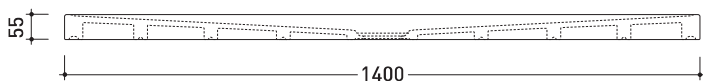

Water Drop

design **LUCA CIMARRA**

2016

DR140 Water Drop 140x80

Piatto doccia cm 140x80 da appoggio - incasso filo pavimento
(piletta e sifone ø 90 mm non incluso)

Complementi: **Cabina doccia componibile Bamboo**
Rubinetti doccia linea ONE - NOKÉ - SI - FOLD
Accessori linea TWO - HOOP - NOKÉ - FOLD

Accessori tecnici: **Sifone con piletta Cromo ø 90 mm (PLFR)**
Sifone con piletta Ceramica ø 90 mm (PLFC)

Dim. Imballo | Peso **53 kg** | Pz. Pallet n°

➔ **FLAMINIA.**

CE UNI EN 14527 Dop-No14527

vista zenitale / zenital view

vista frontale / frontal view

sezione longitudinale / section

PILETTA CONSIGLIATA / SUGGESTED DRAIN

art. PLFR/PLFC
piletta ø 90 (non inclusa)
drain ø 90 (not included)

Piletta sifonata / Drainage
Portata / Flow rate: **0,52 l/sec** (EN 274 >0,4 l/sec)

bordo interno per
l'installazione del box doccia
inner rim of shower tray
for shower box installation

dettaglio del bordo / shower tray rim detail

dimensioni in mm

Le misure dimensionali riportate hanno una tolleranza del 2%