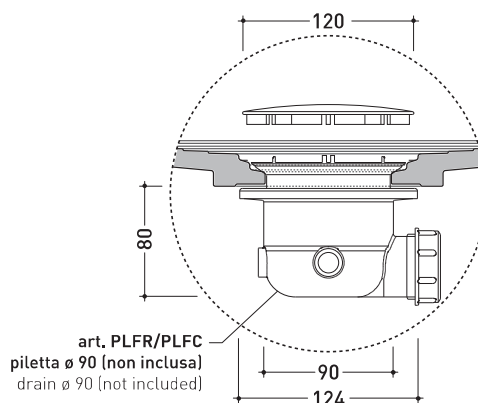

Water Drop

design **LUCA CIMARRA**

2016

DR140 Water Drop 140x80

Piatto doccia cm 140x80 da appoggio - incasso filo pavimento
(piletta e sifone ø 90 mm non incluso)

Complementi: **Cabina doccia componibile Bamboo**
Rubinetti doccia linea ONE - NOKÉ - SI - FOLD
Accessori linea TWO - HOOP - NOKÉ - FOLD

Accessori tecnici: **Sifone con piletta Cromo ø 90 mm (PLFR)**
Sifone con piletta Ceramica ø 90 mm (PLFC)

Dim. Imballo | Peso **53 kg** | Pz. Pallet n°

➔ **FLAMINIA.**

CE UNI EN 14527 Dop-No14527

vista zenitale / zenital view

vista frontale / frontal view

sezione longitudinale / section

PILETTA CONSIGLIATA / SUGGESTED DRAIN

art. PLFR/PLFC
piletta ø 90 (non inclusa)
drain ø 90 (not included)

Piletta sifonata / Drainage
Portata / Flow rate: **0,52 l/sec** (EN 274 >0,4 l/sec)

bordo interno per
l'installazione del box doccia
inner rim of shower tray
for shower box installation

dettaglio del bordo / shower tray rim detail

dimensioni in mm

Le misure dimensionali riportate hanno una tolleranza del 2%