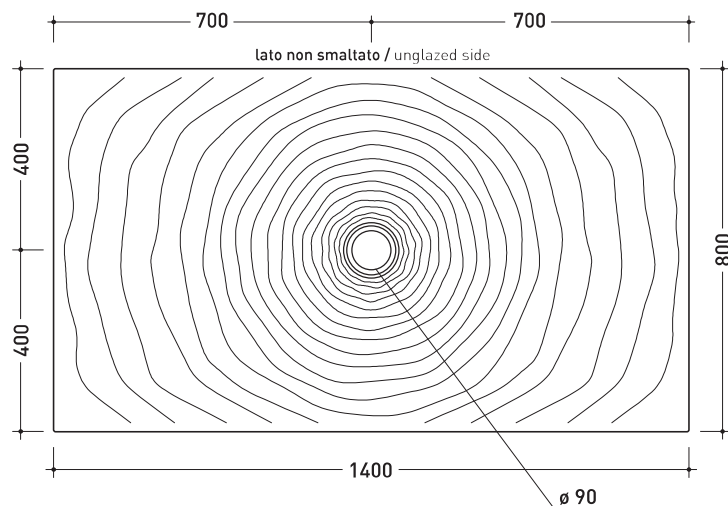

Water Drop

design **LUCA CIMARRA**

2016

DR140 Water Drop 140x80

Piatto doccia cm 140x80 da appoggio - incasso filo pavimento
(piletta e sifone ø 90 mm non incluso)

Complementi: **Cabina doccia componibile Bamboo**
Rubinetti doccia linea ONE - NOKÉ - SI - FOLD
Accessori linea TWO - HOOP - NOKÉ - FOLD

Accessori tecnici: **Sifone con piletta Cromo ø 90 mm (PLFR)**
Sifone con piletta Ceramica ø 90 mm (PLFC)

Dim. Imballo | Peso **53 kg** | Pz. Pallet n°

➔ **FLAMINIA.**

CE UNI EN 14527 Dop-No14527

vista zenitale / zenital view

vista frontale / frontal view

sezione longitudinale / section

PILETTA CONSIGLIATA / SUGGESTED DRAIN

art. PLFR/PLFC
piletta ø 90 (non inclusa)
drain ø 90 (not included)

Piletta sifonata / Drainage
Portata / Flow rate: **0,52 l/sec** (EN 274 >0,4 l/sec)

bordo interno per
l'installazione del box doccia
inner rim of shower tray
for shower box installation

dettaglio del bordo / shower tray rim detail

dimensioni in mm

Le misure dimensionali riportate hanno una tolleranza del 2%