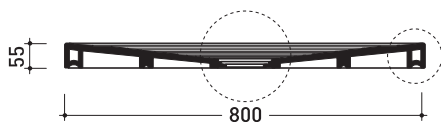

Water Drop

design **LUCA CIMARRA**

2016

DR140 Water Drop 140x80

Piatto doccia cm 140x80 da appoggio - incasso filo pavimento
(piletta e sifone ø 90 mm non incluso)

Complementi: **Cabina doccia componibile Bamboo**
Rubinetti doccia linea ONE - NOKÉ - SI - FOLD
Accessori linea TWO - HOOP - NOKÉ - FOLD

Accessori tecnici: **Sifone con piletta Cromo ø 90 mm (PLFR)**
Sifone con piletta Ceramica ø 90 mm (PLFC)

Dim. Imballo | Peso **53 kg** | Pz. Pallet n°

➔ **FLAMINIA.**

CE UNI EN 14527 Dop-No14527

vista zenitale / zenital view

vista frontale / frontal view

sezione longitudinale / section

PILETTA CONSIGLIATA / SUGGESTED DRAIN

art. PLFR/PLFC
piletta ø 90 (non inclusa)
drain ø 90 (not included)

Piletta sifonata / Drainage
Portata / Flow rate: **0,52 l/sec** (EN 274 >0,4 l/sec)

bordo interno per
l'installazione del box doccia
inner rim of shower tray
for shower box installation

dettaglio del bordo / shower tray rim detail

dimensioni in mm

Le misure dimensionali riportate hanno una tolleranza del 2%