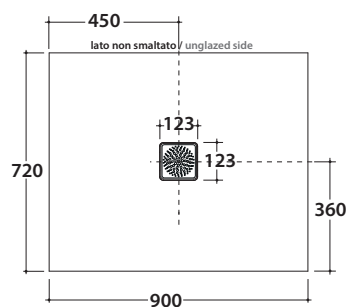

DOCCIATRE PIATTO DOCCIA DT072BI

CE EN 14527:2016

DIN 51097

Resistenza allo scivolamento con angolo 19° secondo DIN51097 / Slip resistance at an angle of 19° according DIN51097

GLOBO

Cod. **DT072BI**

Piatto doccia 72 x 90 cm., in ceramica. Installazione da appoggio o filo pavimento.

Piletta di scarico e griglia in acciaio incluse. Peso 22,5 Kg.

Ceramic shower tray 72 x 90 cm. Sit-on or floor level installation.

Drain and drain cover included. Weight 22,5 Kg.t

Lo scarico fornito a corredo del piatto in abbinamento alla copertura in acciaio garantisce una efficienza di scarico massima di 24 l/min.

The drain provided with the shower tray, in combination with the steel coating, guarantees a maximum flushing performance of 24 l/min.

Ricambi

Spare parts

Cod. **DT009XX**

Cod. **DT009CR**

Copripiletta

Drain grill