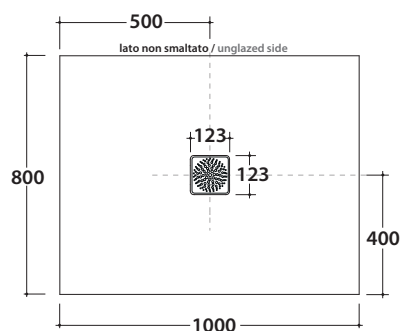

DOCCIATRE PIATTO DOCCIA DT100BI

CE EN 14527:2016

DIN 51097

Resistenza allo scivolamento con angolo 19° secondo DIN51097 / Slip resistance at an angle of 19° according DIN51097

GLOBO

Cod. **DT100BI**

Piatto doccia 80 x 100 cm., in ceramica. Installazione da appoggio o filo pavimento.

Piletta di scarico e griglia in acciaio incluse. Peso 27 Kg

Ceramic shower tray 80 x 100 cm. Sit-on or floor level installation.

Drain and drain cover included. Weight 27 Kg

Lo scarico fornito a corredo del piatto in abbinamento alla copertura in acciaio garantisce una efficienza di scarico massima di 24 l/min.

The drain provided with the shower tray, in combination with the steel coating, guarantees a maximum flushing performance of 24 l/min.

Ricambi

Spare parts

Cod. **DT009XX**

Cod. **DT009CR**

Copripiletta

Drain grill