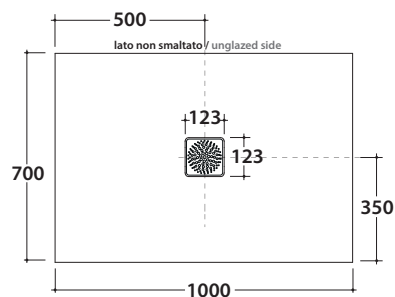

DOCCIATRE PIATTO DOCCIA DT101BI

CE EN 14527:2016

DIN 51097

Resistenza allo scivolamento con angolo 19° secondo DIN51097 / Slip resistance at an angle of 19° according DIN51097

GLOBO

Cod. **DT101BI**

Piatto doccia 70 x 100 cm., in ceramica. Installazione da appoggio o filo pavimento.

Piletta di scarico e griglia in acciaio incluse. Peso 24 Kg

Ceramic shower tray 70 x 100 cm. Sit-on or floor level installation.

Drain and drain cover included. Weight 24 Kg

Lo scarico fornito a corredo del piatto in abbinamento alla copertura in acciaio garantisce una efficienza di scarico massima di 24 l/min.

The drain provided with the shower tray, in combination with the steel coating, guarantees a maximum flushing performance of 24 l/min.

Ricambi

Spare parts

Cod. **DT009XX**

Cod. **DT009CR**

Copripiletta

Drain grill