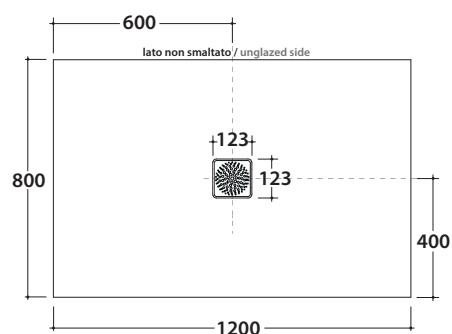

DOCCIATRE PIATTO DOCCIA DT120BI

CE EN 14527:2016

DIN 51097

Resistenza allo scivolamento con angolo 19° secondo DIN51097 / Slip resistance at an angle of 19° according DIN51097

GLOBO

Cod. **DT120BI**

Piatto doccia 80 x 120 cm., in ceramica. Installazione da appoggio o filo pavimento.

Piletta di scarico e griglia in acciaio incluse. Peso 32 Kg

Ceramic shower tray 80 x 120 cm. Sit-on or floor level installation.

Drain and drain cover included. Weight 32 Kg

Lo scarico fornito a corredo del piatto in abbinamento alla copertura in acciaio garantisce una efficienza di scarico massima di 24 l/min.

The drain provided with the shower tray, in combination with the steel coating, guarantees a maximum flushing performance of 24 l/min.

Ricambi

Spare parts

Cod. **DT009XX**

Cod. **DT009CR**

Copripiletta

Drain grill