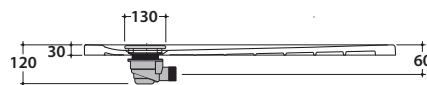

DOCCIATRE DTL090

CE EN 14527:2019

DIN 51097

Resistenza allo scivolamento con angolo 22,2° secondo DIN51097

Piatto doccia installazione da appoggio

Piatto doccia installazione filo pavimento

GLOBO

Cod. **DTL090**

Piatto doccia 90x90 h3 cm. Installazione da appoggio o filo pavimento.
Peso 26 Kg.

Cod. **DS009**

Piletta cromata sifonata per piatti doccia DOCCIAVIVA H 4,5, DOCCIATRE e DOCCIATRE PLUS. ø 90. Portata di scarico 30 l/m

Cod. **DVR1BI**

Piletta con copertura in ceramica per piatti doccia DOCCIAVIVA H 4,5 e DOCCIATRE. ø 90. Portata di scarico 30 l/m