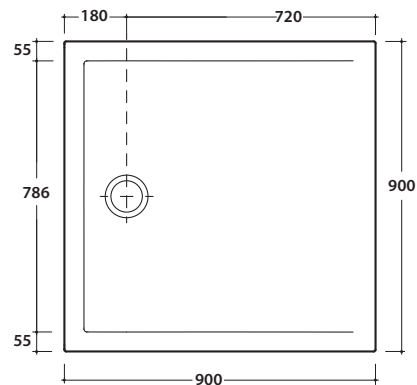

DOCCIATRE DTL090

CE EN 14527:2019

DIN 51097

Resistenza allo scivolamento con angolo 22,2° secondo DIN51097

Piatto doccia installazione da appoggio

Piatto doccia installazione filo pavimento

GLOBO

Cod. **DTL090**

Piatto doccia 90x90 h3 cm. Installazione da appoggio o filo pavimento.
Peso 26 Kg.

Cod. **DS009**

Piletta cromata sifonata per piatti doccia DOCCIAVIVA H 4,5, DOCCIATRE e DOCCIATRE PLUS. ø 90. Portata di scarico 30 l/m

Cod. **DVR1BI**

Piletta con copertura in ceramica per piatti doccia DOCCIAVIVA H 4,5 e DOCCIATRE. ø 90. Portata di scarico 30 l/m