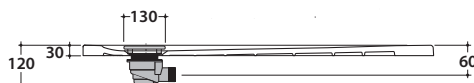

DOCCIATRE DTL101

CE EN 14527:2019

DIN 51097

Resistenza allo scivolamento con angolo 22,2° secondo DIN51097

GLOBO

Piatto doccia installazione da appoggio

Piatto doccia installazione filo pavimento

Cod. **DTL101**

Piatto doccia 100x80 h3 cm. Installazione da appoggio o filo pavimento.

Peso 26 Kg.

Cod. **DS009**

Piletta cromata sifonata per piatti doccia DOCCIAVIVA H 4,5, DOCCIATRE e DOCCIATRE PLUS. ø 90. Portata di scarico 30 l/m

Cod. **DVR1BI**

Piletta con copertura in ceramica per piatti doccia DOCCIAVIVA H 4,5 e DOCCIATRE. ø 90. Portata di scarico 30 l/m