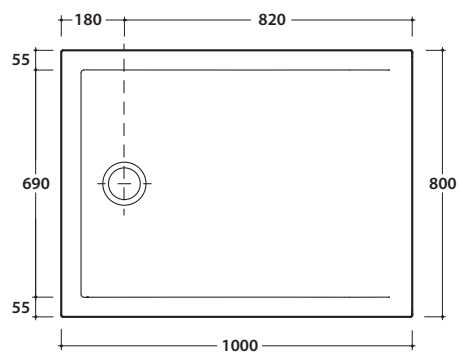

DOCCIATRE DTL101

CE EN 14527:2019

DIN 51097

Resistenza allo scivolamento con angolo 22,2° secondo DIN51097

GLOBO

Piatto doccia installazione da appoggio

Piatto doccia installazione filo pavimento

Cod. **DTL101**

Piatto doccia 100x80 h3 cm. Installazione da appoggio o filo pavimento.

Peso 26 Kg.

Cod. **DS009**

Piletta cromata sifonata per piatti doccia DOCCIAVIVA H 4,5, DOCCIATRE e DOCCIATRE PLUS. ø 90. Portata di scarico 30 l/m

Cod. **DVR1BI**

Piletta con copertura in ceramica per piatti doccia DOCCIAVIVA H 4,5 e DOCCIATRE. ø 90. Portata di scarico 30 l/m