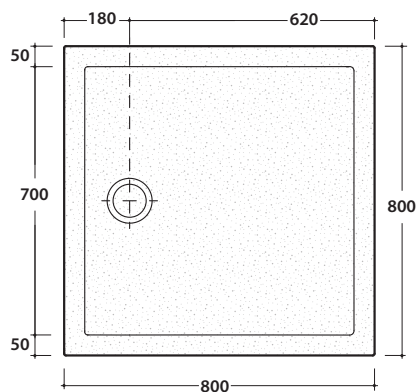

DOCCIATRE PLUS DTP080BP

CE EN 14527:2019

DIN 51097

Resistenza allo scivolamento con angolo 22,2° secondo DIN51097

GLOBO

Piatto doccia installazione da appoggio

Piatto doccia installazione Filo pavimento

Piattidoccia con superficie antiscivolo

Cod. **DTP080BP**

Piatto doccia ruvido effetto pietra con antiscivolo. 80x80 h3 cm. Installazione da appoggio o filo pavimento. Peso 23 Kg.

Cod. **DS009**

Piletta cromata sifonata per piatti doccia DOCCIATIVA H 4,5, DOCCIATRE e DOCCIATRE PLUS. ø 90. Portata di scarico 30 l/m

Cod. **DVR2BP**

Piletta con copertura in ceramica con effetto pietra per piatti doccia DOCCIATRE PLUS. ø 90. Portata di scarico 30 l/m

* Disponibilità colori

Codice | Colore

BP | Bianco pietra