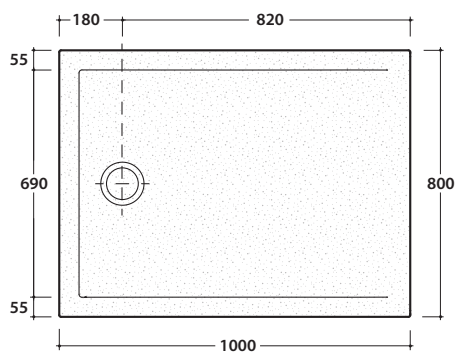

DOCCIATRE PLUS DTP101BP

CE EN 14527:2019

DIN 51097

Resistenza allo scivolamento con angolo 22,2° secondo DIN51097

GLOBO

Piatto doccia installazione da appoggio

Piatto doccia installazione filo pavimento

Piattidoccia con superficie antiscivolo

Cod. **DTP101BP**

Piatto doccia ruvido effetto pietra con antiscivolo. 100x80 h3 cm. Installazione da appoggio o filo pavimento. Peso 26 Kg.

Cod. **DS009**

Piletta cromata sifonata per piatti doccia DOCCIATIVA H 4,5, DOCCIATRE e DOCCIATRE PLUS. ø 90. Portata di scarico 30 l/m

Cod. **DVR2BP**

Piletta con copertura in ceramica con effetto pietra per piatti doccia DOCCIATRE PLUS. ø 90. Portata di scarico 30 l/m

* Disponibilità colori

Codice | Colore

BP | Bianco pietra