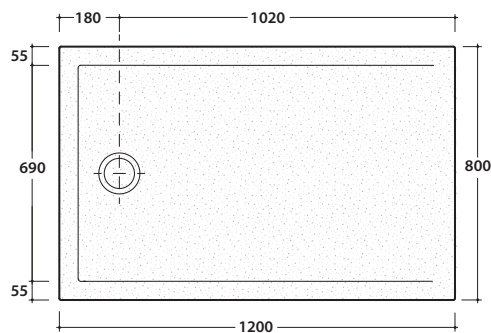

# DOCCIATRE PLUS DTP121

CE EN 14527:2019

DIN 51097

Resistenza allo scivolamento con angolo 22,2° secondo DIN51097

# GLOBO

Cod. **DTP121**

Piatto doccia ruvido effetto pietra con antiscivolo. 120x80 h3 cm. Installazione da appoggio o filo pavimento. Peso 31 Kg.

Cod. **DS009**

Piletta cromata sifonata per piatti doccia DOCCIAVIVA H 4,5, DOCCIATRE e DOCCIATRE PLUS. ø 90. Portata di scarico 30 l/m

Cod. **DVR2**

Piletta con copertura in ceramica con effetto pietra per piatti doccia DOCCIATRE PLUS. ø 90. Portata di scarico 30 l/m