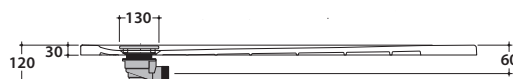

# DOCCIATRE PLUS DTP121

CE EN 14527:2019

DIN 51097

Resistenza allo scivolamento con angolo 22,2° secondo DIN51097

# GLOBO

Cod. **DTP121**

Piatto doccia ruvido effetto pietra con antiscivolo. 120x80 h3 cm. Installazione da appoggio o filo pavimento. Peso 31 Kg.

Cod. **DS009**

Piletta cromata sifonata per piatti doccia DOCCIAVIVA H 4,5, DOCCIATRE e DOCCIATRE PLUS. ø 90. Portata di scarico 30 l/m

Cod. **DVR2**

Piletta con copertura in ceramica con effetto pietra per piatti doccia DOCCIATRE PLUS. ø 90. Portata di scarico 30 l/m