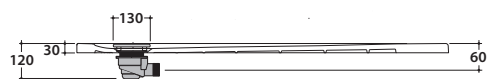

# DOCCIATRE PLUS DTP122

CE EN 14527:2019

DIN 51097

Resistenza allo scivolamento con angolo 22,2° secondo DIN51097

# GLOBO

Cod. **DTP122**

Piatto doccia ruvido effetto pietra con antiscivolo. 120x90 h3 cm. Installazione da appoggio o filo pavimento. Peso 41 Kg.

Cod. **DS009**

Piletta cromata sifonata per piatti doccia DOCCIAVIVA H 4,5, DOCCIATRE e DOCCIATRE PLUS. ø 90. Portata di scarico 30 l/m

Cod. **DVR2**

Piletta con copertura in ceramica con effetto pietra per piatti doccia DOCCIATRE PLUS. ø 90. Portata di scarico 30 l/m