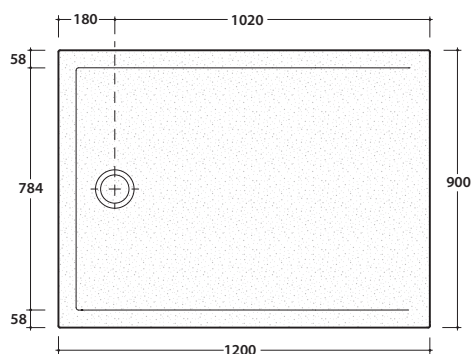

# DOCCIATRE PLUS DTP122

CE EN 14527:2019

DIN 51097

Resistenza allo scivolamento con angolo 22,2° secondo DIN51097

# GLOBO

Cod. **DTP122**

Piatto doccia ruvido effetto pietra con antiscivolo. 120x90 h3 cm. Installazione da appoggio o filo pavimento. Peso 41 Kg.

Cod. **DS009**

Piletta cromata sifonata per piatti doccia DOCCIAVIVA H 4,5, DOCCIATRE e DOCCIATRE PLUS. ø 90. Portata di scarico 30 l/m

Cod. **DVR2**

Piletta con copertura in ceramica con effetto pietra per piatti doccia DOCCIATRE PLUS. ø 90. Portata di scarico 30 l/m