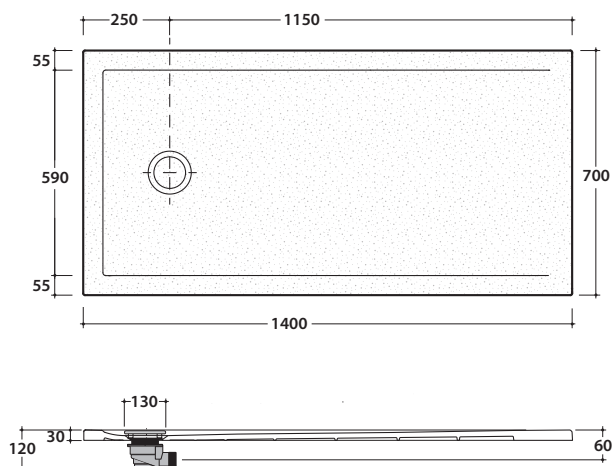

# DOCCIATRE PLUS DTP140

CE EN 14527:2019

DIN 51097

Resistenza allo scivolamento con angolo 22,2° secondo DIN51097

# GLOBO

Piatto doccia installazione da appoggio

Piatto doccia installazione Filo pavimento

Piattidoccia con superficie antiscivolo

Cod. **DTP140**

Piatto doccia ruvido effetto pietra con antiscivolo. 140x70 h3 cm. Installazione da appoggio o filo pavimento. Peso 36 Kg.

Cod. **DS009**

Piletta cromata sifonata per piatti doccia DOCCIAVIVA H 4,5, DOCCIATRE e DOCCIATRE PLUS. ø 90. Portata di scarico 30 l/m

Cod. **DVR2**

Piletta con copertura in ceramica con effetto pietra per piatti doccia DOCCIATRE PLUS. ø 90. Portata di scarico 30 l/m