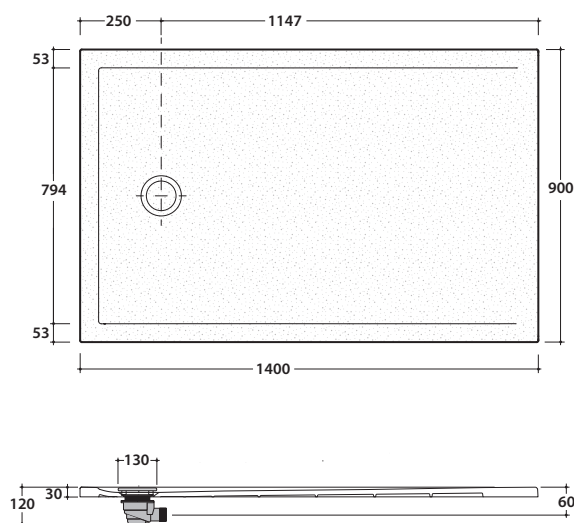

DOCCIATRE PLUS DTP142

CE EN 14527:2019

DIN 51097

Resistenza allo scivolamento con angolo 22,2° secondo DIN51097

GLOBO

Cod. **DTP142**

Piatto doccia ruvido effetto pietra con antiscivolo. 140x90 h3 cm. Installazione da appoggio o filo pavimento. Peso 43 Kg.

Cod. **DS009**

Piletta cromata sifonata per piatti doccia DOCCIAVIVA H 4,5, DOCCIATRE e DOCCIATRE PLUS. ø 90. Portata di scarico 30 l/m

Cod. **DVR2**

Piletta con copertura in ceramica con effetto pietra per piatti doccia DOCCIATRE PLUS. ø 90. Portata di scarico 30 l/m