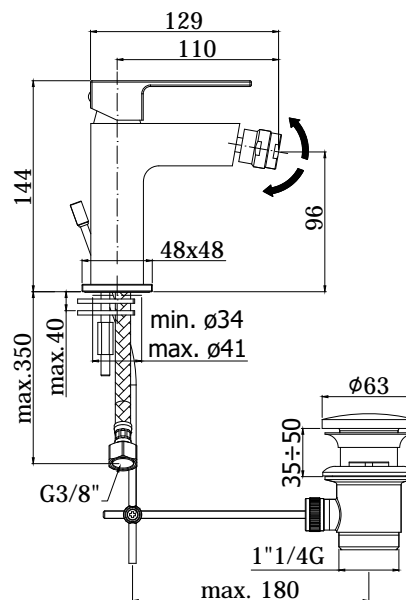

## DISEGNO TECNICO

## DESCRIZIONE

Miscelatore bidet completo di:

- snodo e aeratore M24x1
- set 2 flessibili inox 3/8" G