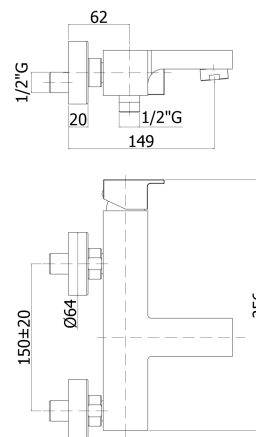

## DESCRIZIONE | DESCRIPTION

Miscelatore vasca/doccia con deviatore completo di:  
aeratore M28x1  
set 2 eccentrici 1/2"x3/4"G e rosoni

Bath/shower mixer with diverter complete with:  
aerator M28x1  
set of 2 S-wall-unions 1/2"x3/4"G and wall-plates

## ARTICOLI | ARTICLE

**EL 023.. / EF 023..**  
con supporto a muro snodato in ABS  
con doccia e flessibile  
with ABS joint wall bracket  
with hand-shower and flexible hose

**EL 026.. / EF 026..**  
con supporto a muro fisso in ABS  
con doccia e flessibile  
with ABS fixed wall bracket  
with hand-shower and flexible hose