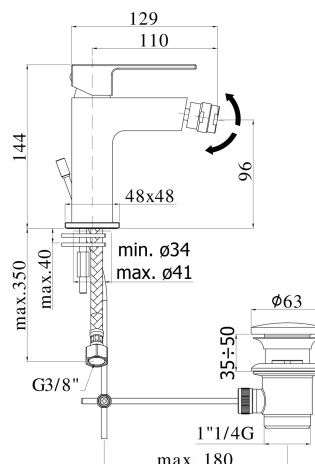

elle-effe

DESCRIZIONE | DESCRIPTION

Miscelatore vasca/doccia con deviatore completo di:
aeratore M28x1
set 2 eccentrici 1/2"x3/4"G e rosoni

Bath/shower mixer with diverter complete with:
aerator M28x1
set of 2 S-wall-unions 1/2"x3/4"G and wall-plates

EL 026.. / EF 026..
con supporto a muro fisso in ABS
con doccia e flessibile
with ABS fixed wall bracket
with hand-shower and flexible hose

EL 022.. / EF 022..
senza set doccia
without shower set

FINITURE | FINISHES

EL 023
CR - Cromo | Chrome

EL 026
CR - Cromo | Chrome

EL 022
CR - Cromo | Chrome

TECNOLOGIE | TECHNOLOGIES

		Pressione / Pressure (bar)									
		0,5	1	1.5	2	2.5	3	3.5	4	4.5	5
Portata / Flow rate (l / min)	bocca - spout	6.72	9.77	11.82	13.76	15.35	16.87	18.21	19.58	20.75	21.79
	doccia - hand shower	5.6	7.9	9.71	11.16	12.52	13.73	14.86	15.92	16.89	17.82

elle-effe

DESCRIZIONE | DESCRIPTION

Miscelatore bidet completo di:
snodo e aeratore M24x1
set 2 flessibili inox 3/8"G

Bidet mixer complete with:
swivel joint and aerator M24x1
set of 2 stainless steel hoses 3/8"G