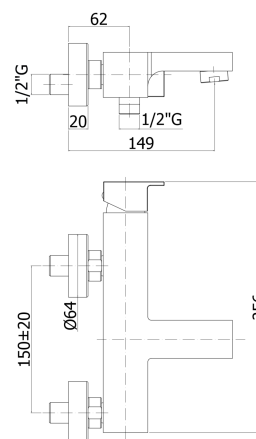

elle-effe

DESCRIZIONE | DESCRIPTION

Miscelatore vasca/doccia con deviatore completo di:
aeratore M28x1
set 2 eccentrici 1/2"x3/4"G e rosoni

Bath/shower mixer with diverter complete with:
aerator M28x1
set of 2 S-wall-unions 1/2"x3/4"G and wall-plates

DOCUMENTI TECNICI | TECHNICAL DOCUMENTS

DIAGRAMMA PORTATA 1

ISTRUZIONI
INSTALLAZIONE

LINK SITO WEB

ARTICOLI | ARTICLE

EL 023.. / EF 023..
con supporto a muro snodato in ABS
con doccia e flessibile
with ABS joint wall bracket
with hand-shower and flexible hose

EL 026.. / EF 026..
con supporto a muro fisso in ABS
con doccia e flessibile
with ABS fixed wall bracket
with hand-shower and flexible hose

EL 022.. / EF 022..
senza set doccia
without shower set

FINITURE | FINISHES

EL 023
CR - Cromo | Chrome

EL 026
CR - Cromo | Chrome

EL 022
CR - Cromo | Chrome

TECNOLOGIE | TECHNOLOGIES

		Pressione / Pressure (bar)									
		0,5	1	1.5	2	2.5	3	3.5	4	4.5	5
Portata / Flow rate (l / min)	bocca - spout	6.72	9.77	11.82	13.76	15.35	16.87	18.21	19.58	20.75	21.79
	doccia - hand shower	5.6	7.9	9.71	11.16	12.52	13.73	14.86	15.92	16.89	17.82